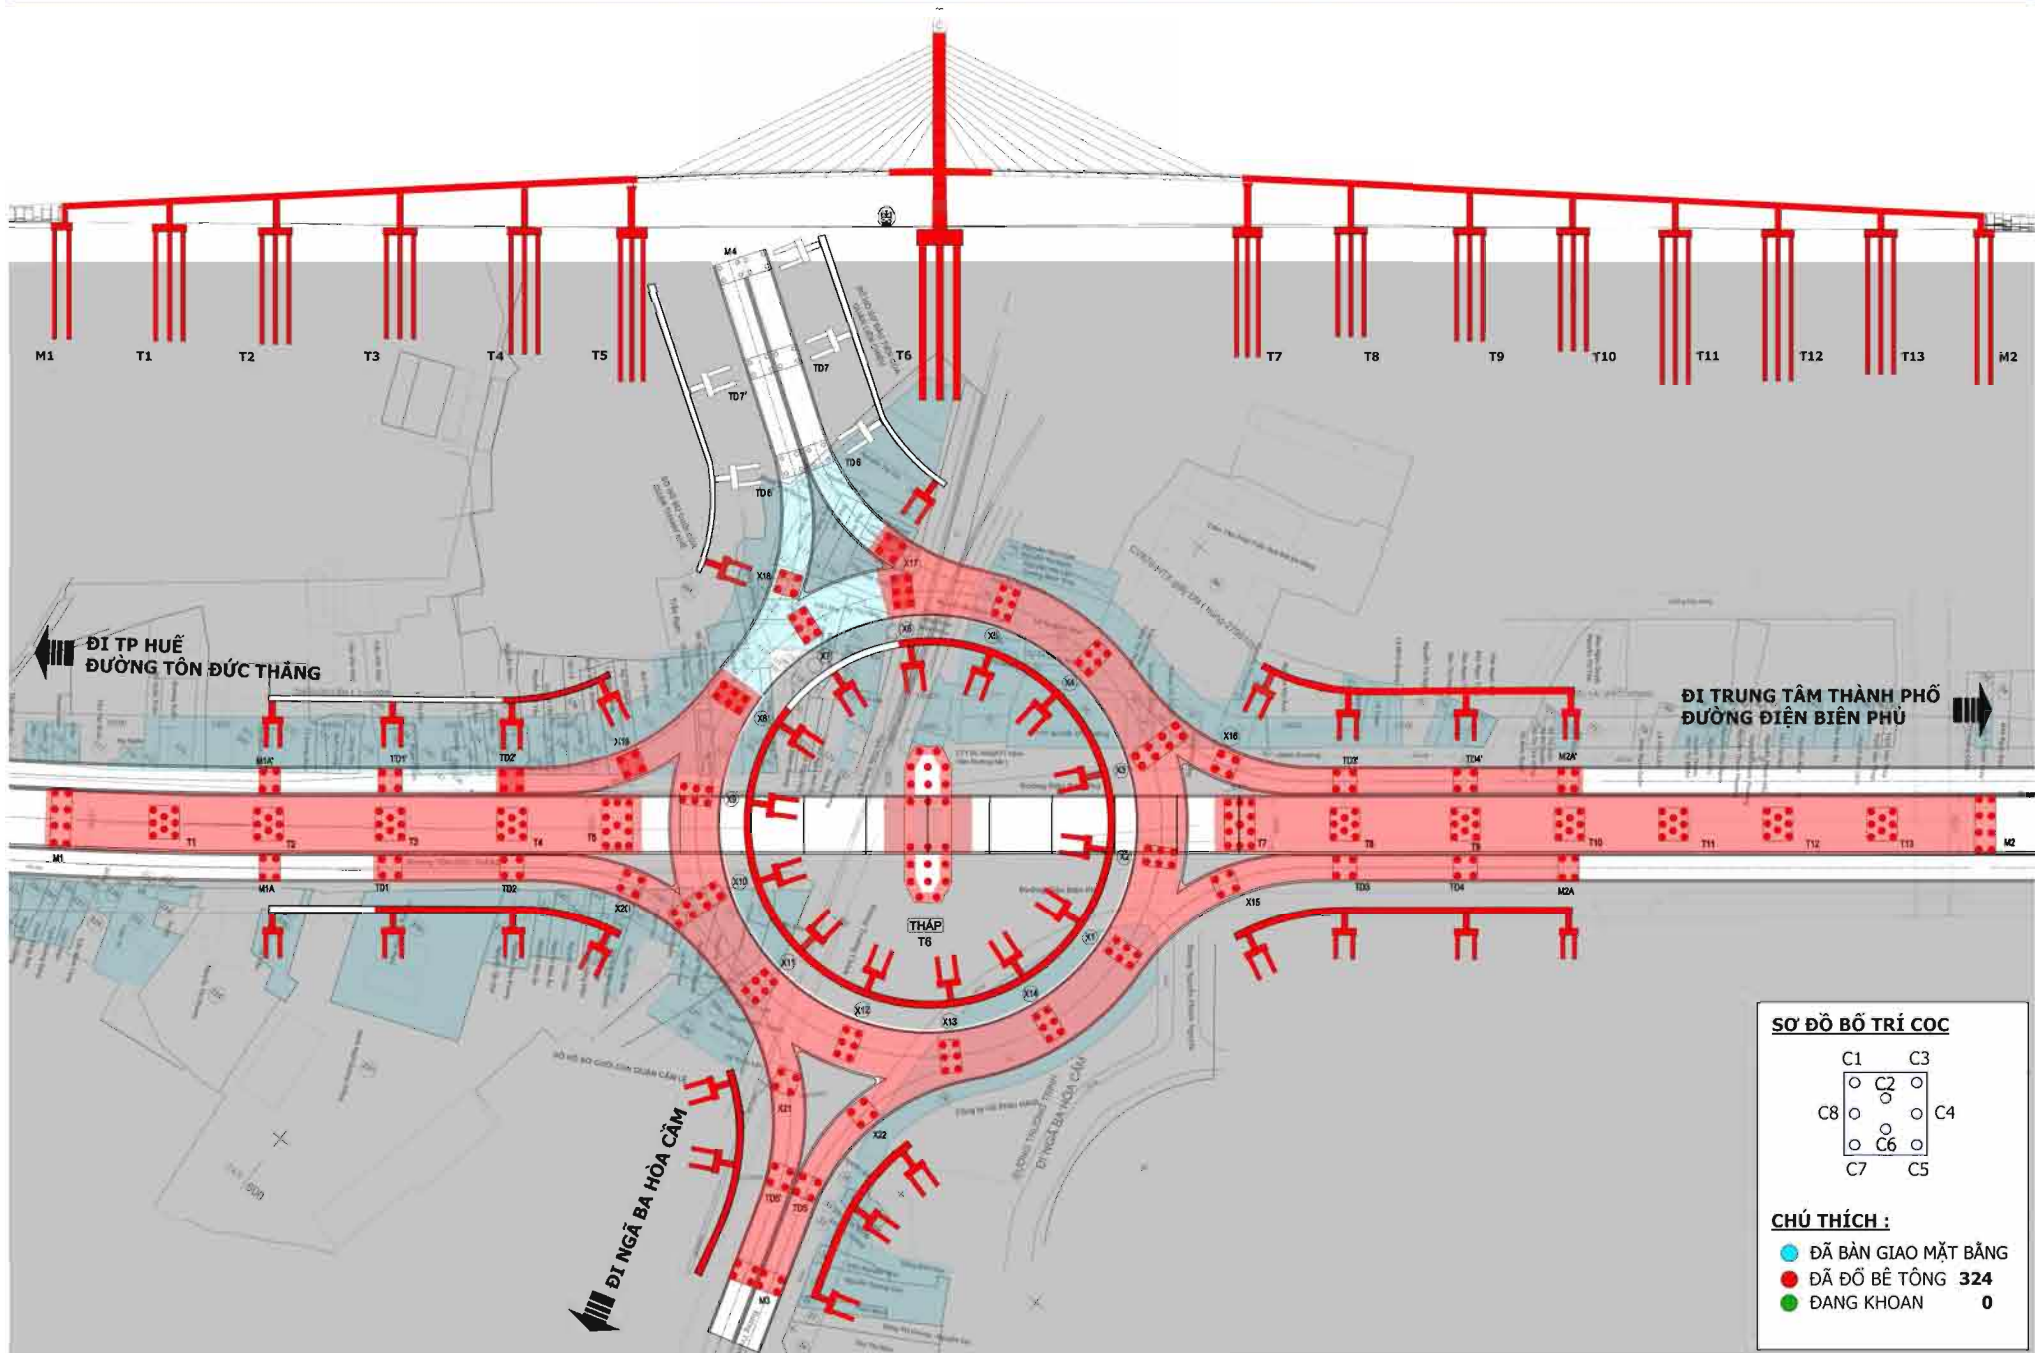

# TIẾN ĐỘ THI CÔNG ĐẾN NGÀY 20-11-2014

**SƠ ĐỒ BỐ TRÍ CỌC**

C1	C3
○	○
C8	○
○	○
○	○
C7	C5

**CHÚ THÍCH :**

- ĐÃ BÀN GIAO MẶT BẰNG
- ĐÃ ĐỔ BÊ TÔNG 324
- ĐANG KHOAN 0

# TIẾN ĐỘ THI CÔNG ĐẾN NGÀY 21-11-2014

**SƠ ĐỒ BỐ TRÍ CỌC**

**CHÚ THÍCH :**

- ĐÃ BÀN GIAO MẶT BẰNG
- ĐÃ ĐỔ BÊ TÔNG 324
- ĐANG KHOAN 0

# TIẾN ĐỘ THI CÔNG ĐẾN NGÀY 23-11-2014