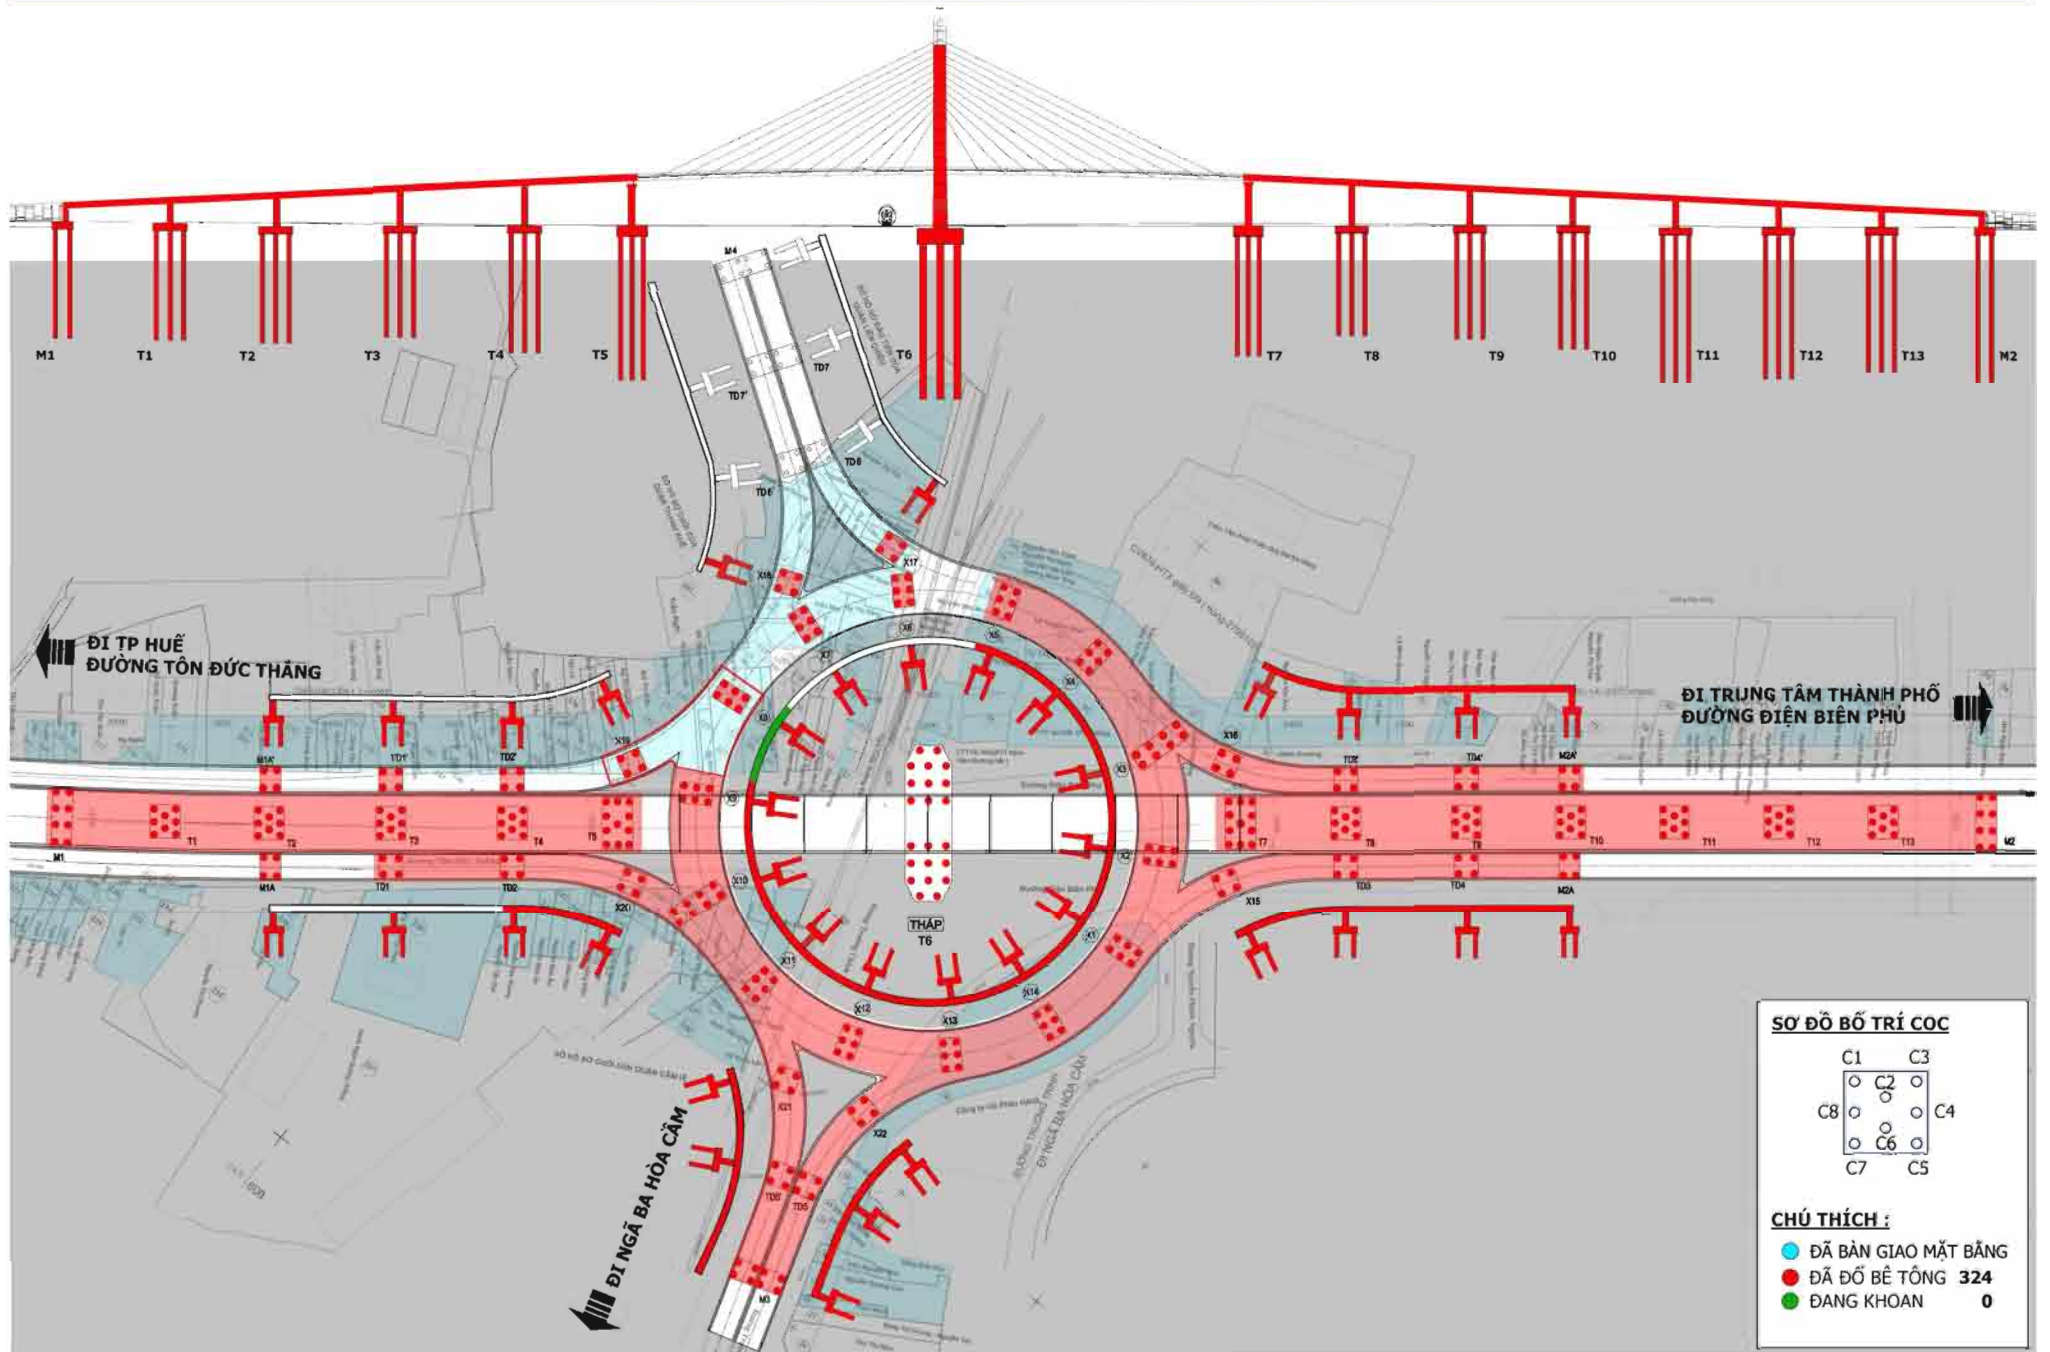

TIẾN ĐỘ THI CÔNG ĐẾN NGÀY 09-11-2014