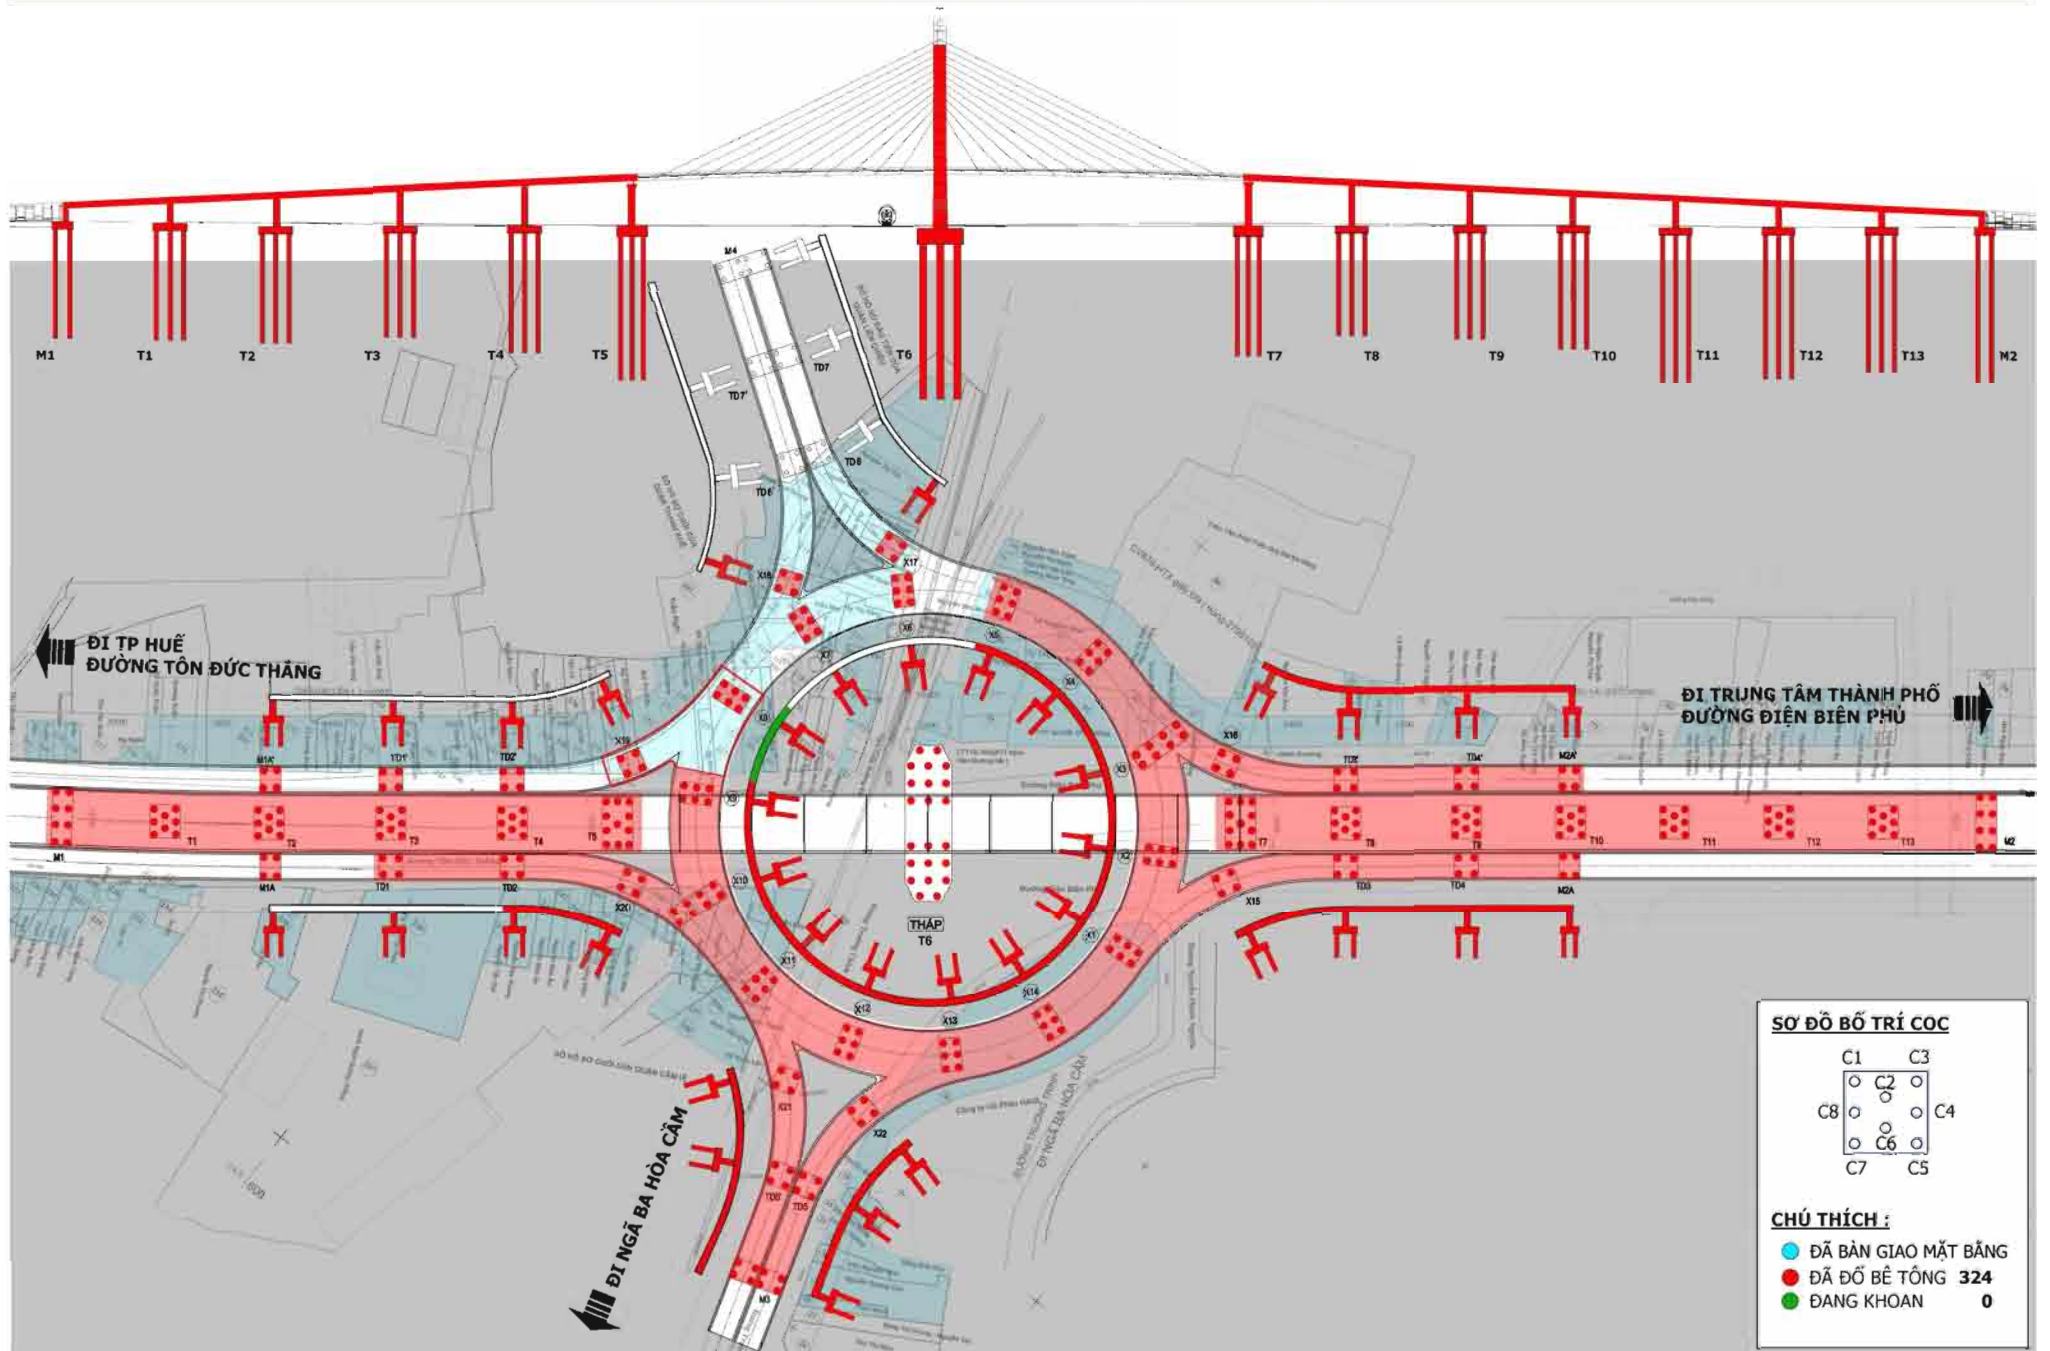

# TIẾN ĐỘ THI CÔNG ĐẾN NGÀY 04-11-2014

# TIẾN ĐỘ THI CÔNG ĐẾN NGÀY 05-11-2014

**SƠ ĐỒ BỐ TRÍ CỌC**

	C1	C3	
	○	○	
C8	○	C2	○
	○	○	
	○	C6	○
	○	○	
	C7	C5	

**CHÚ THÍCH :**

- ĐÃ BÀN GIAO MẶT BẰNG
- ĐÃ ĐỔ BÊ TÔNG 324
- ĐANG KHOAN 0

# TIẾN ĐỘ THI CÔNG ĐẾN NGÀY 06-11-2014

# TIẾN ĐỘ THI CÔNG ĐẾN NGÀY 07-11-2014