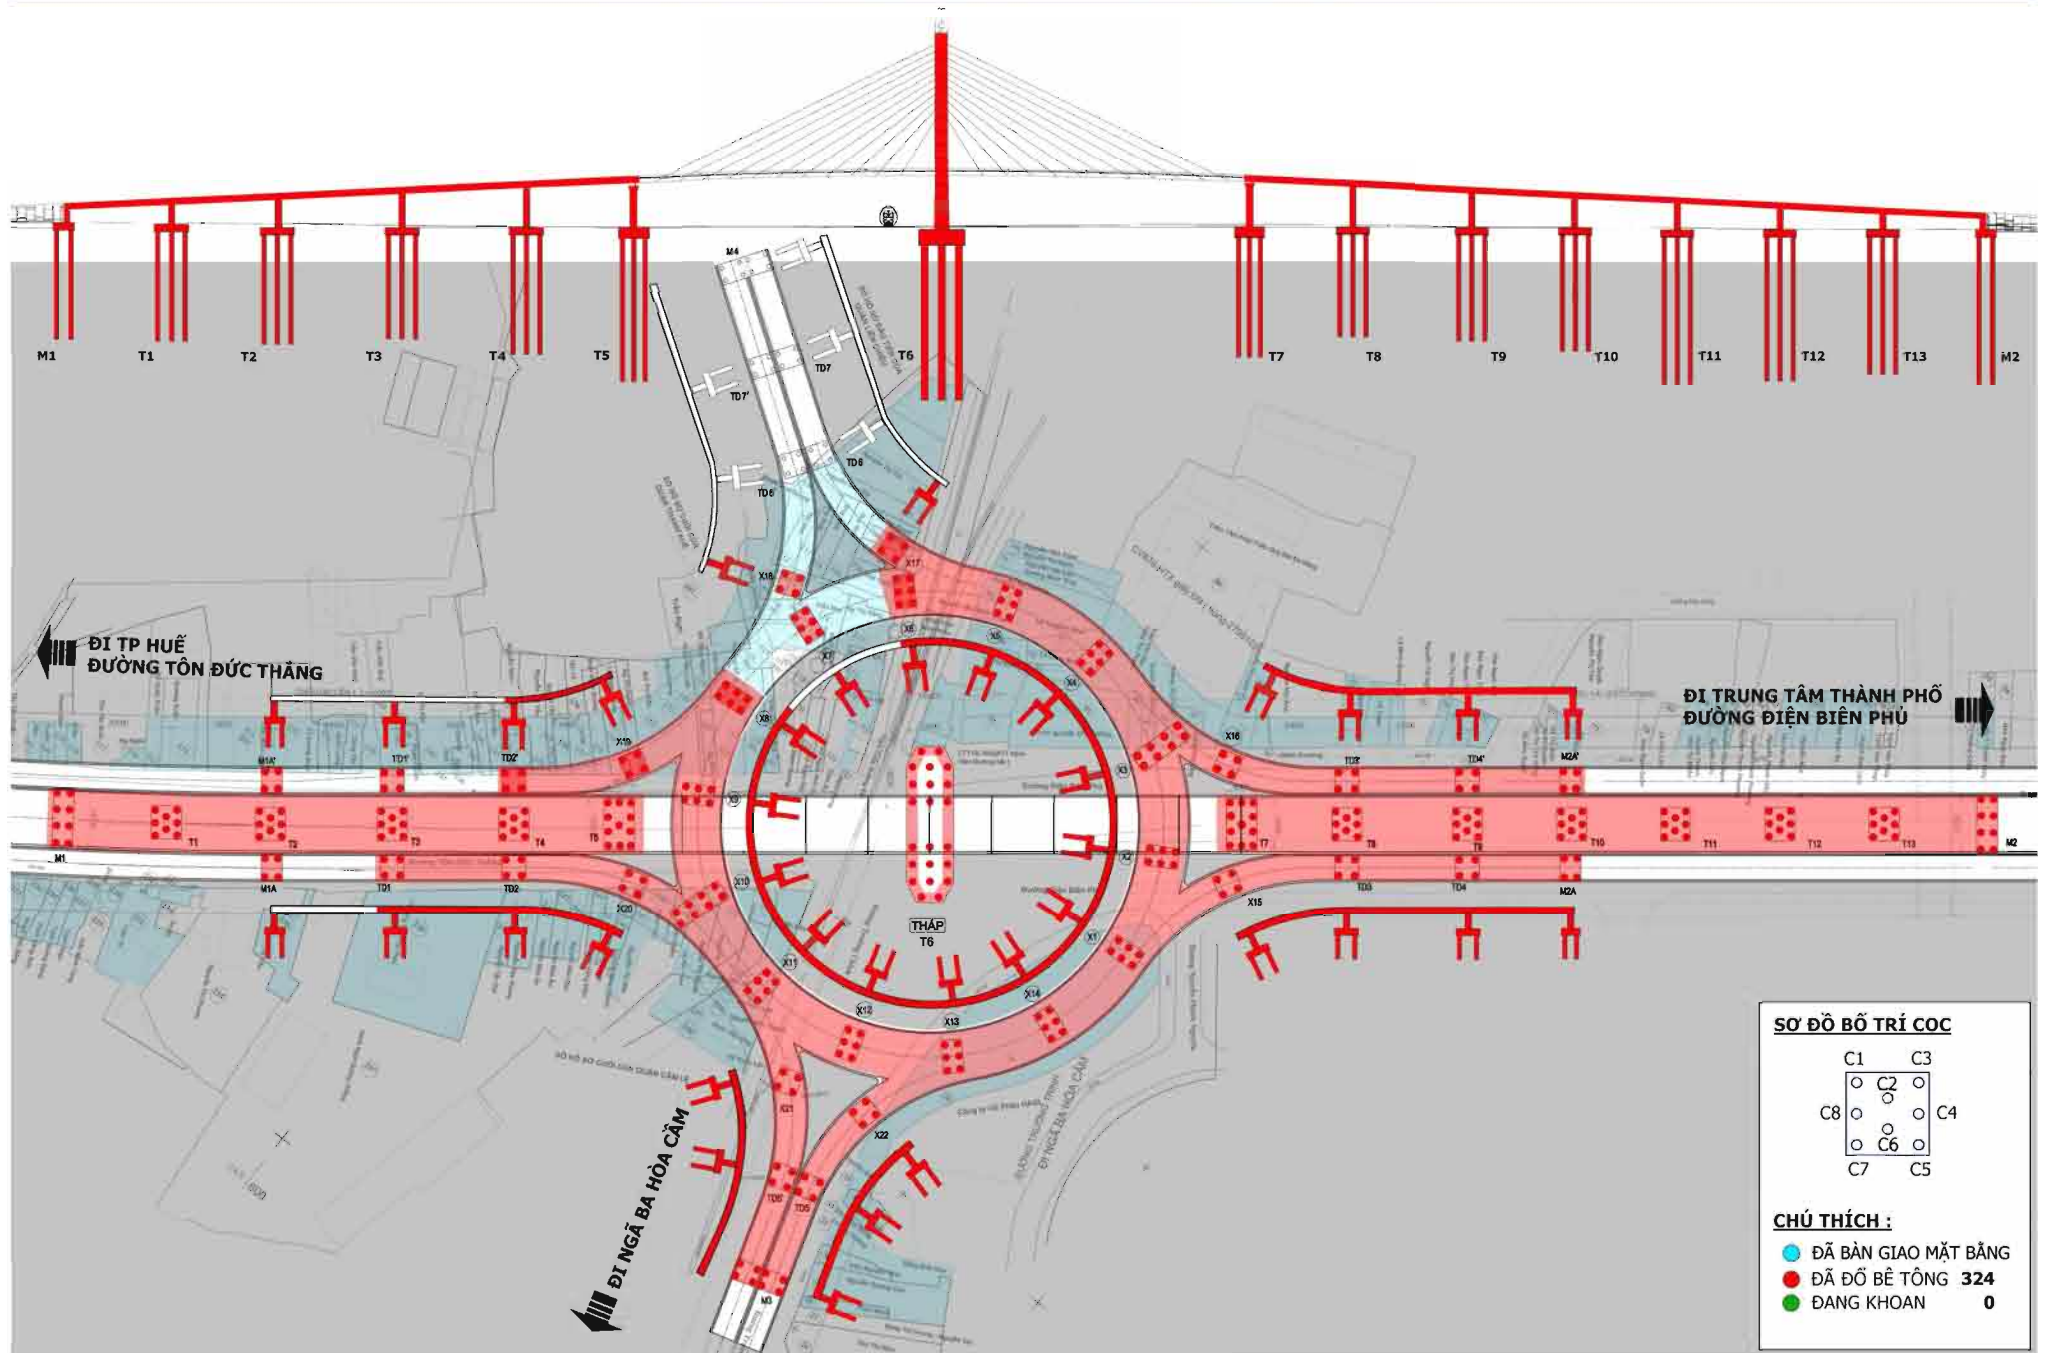

# TIẾN ĐỘ THI CÔNG ĐẾN NGÀY 16-11-2014

# TIẾN ĐỘ THI CÔNG ĐẾN NGÀY 17-11-2014

**SƠ ĐỒ BỐ TRÍ CỌC**

C1	C3
○	○
○	○
○	○
○	○
○	○
C8	C4
○	○
○	○
○	○
C7	C5

**CHÚ THÍCH :**

- **Đã bàn giao mặt bằng**
- **Đã đổ bê tông 324**
- **Đang khoan 0**

# TIẾN ĐỘ THI CÔNG ĐẾN NGÀY 18-11-2014

**SƠ ĐỒ BỐ TRÍ CỌC**

C1	C3
○	○
○	○
○	○
○	○
○	○
C8	C4
○	○
○	○
○	○
○	○
C7	C5

**CHÚ THÍCH :**

- ĐÃ BÀN GIAO MẶT BẰNG
- ĐÃ ĐỔ BÊ TÔNG 324
- ĐANG KHOAN 0