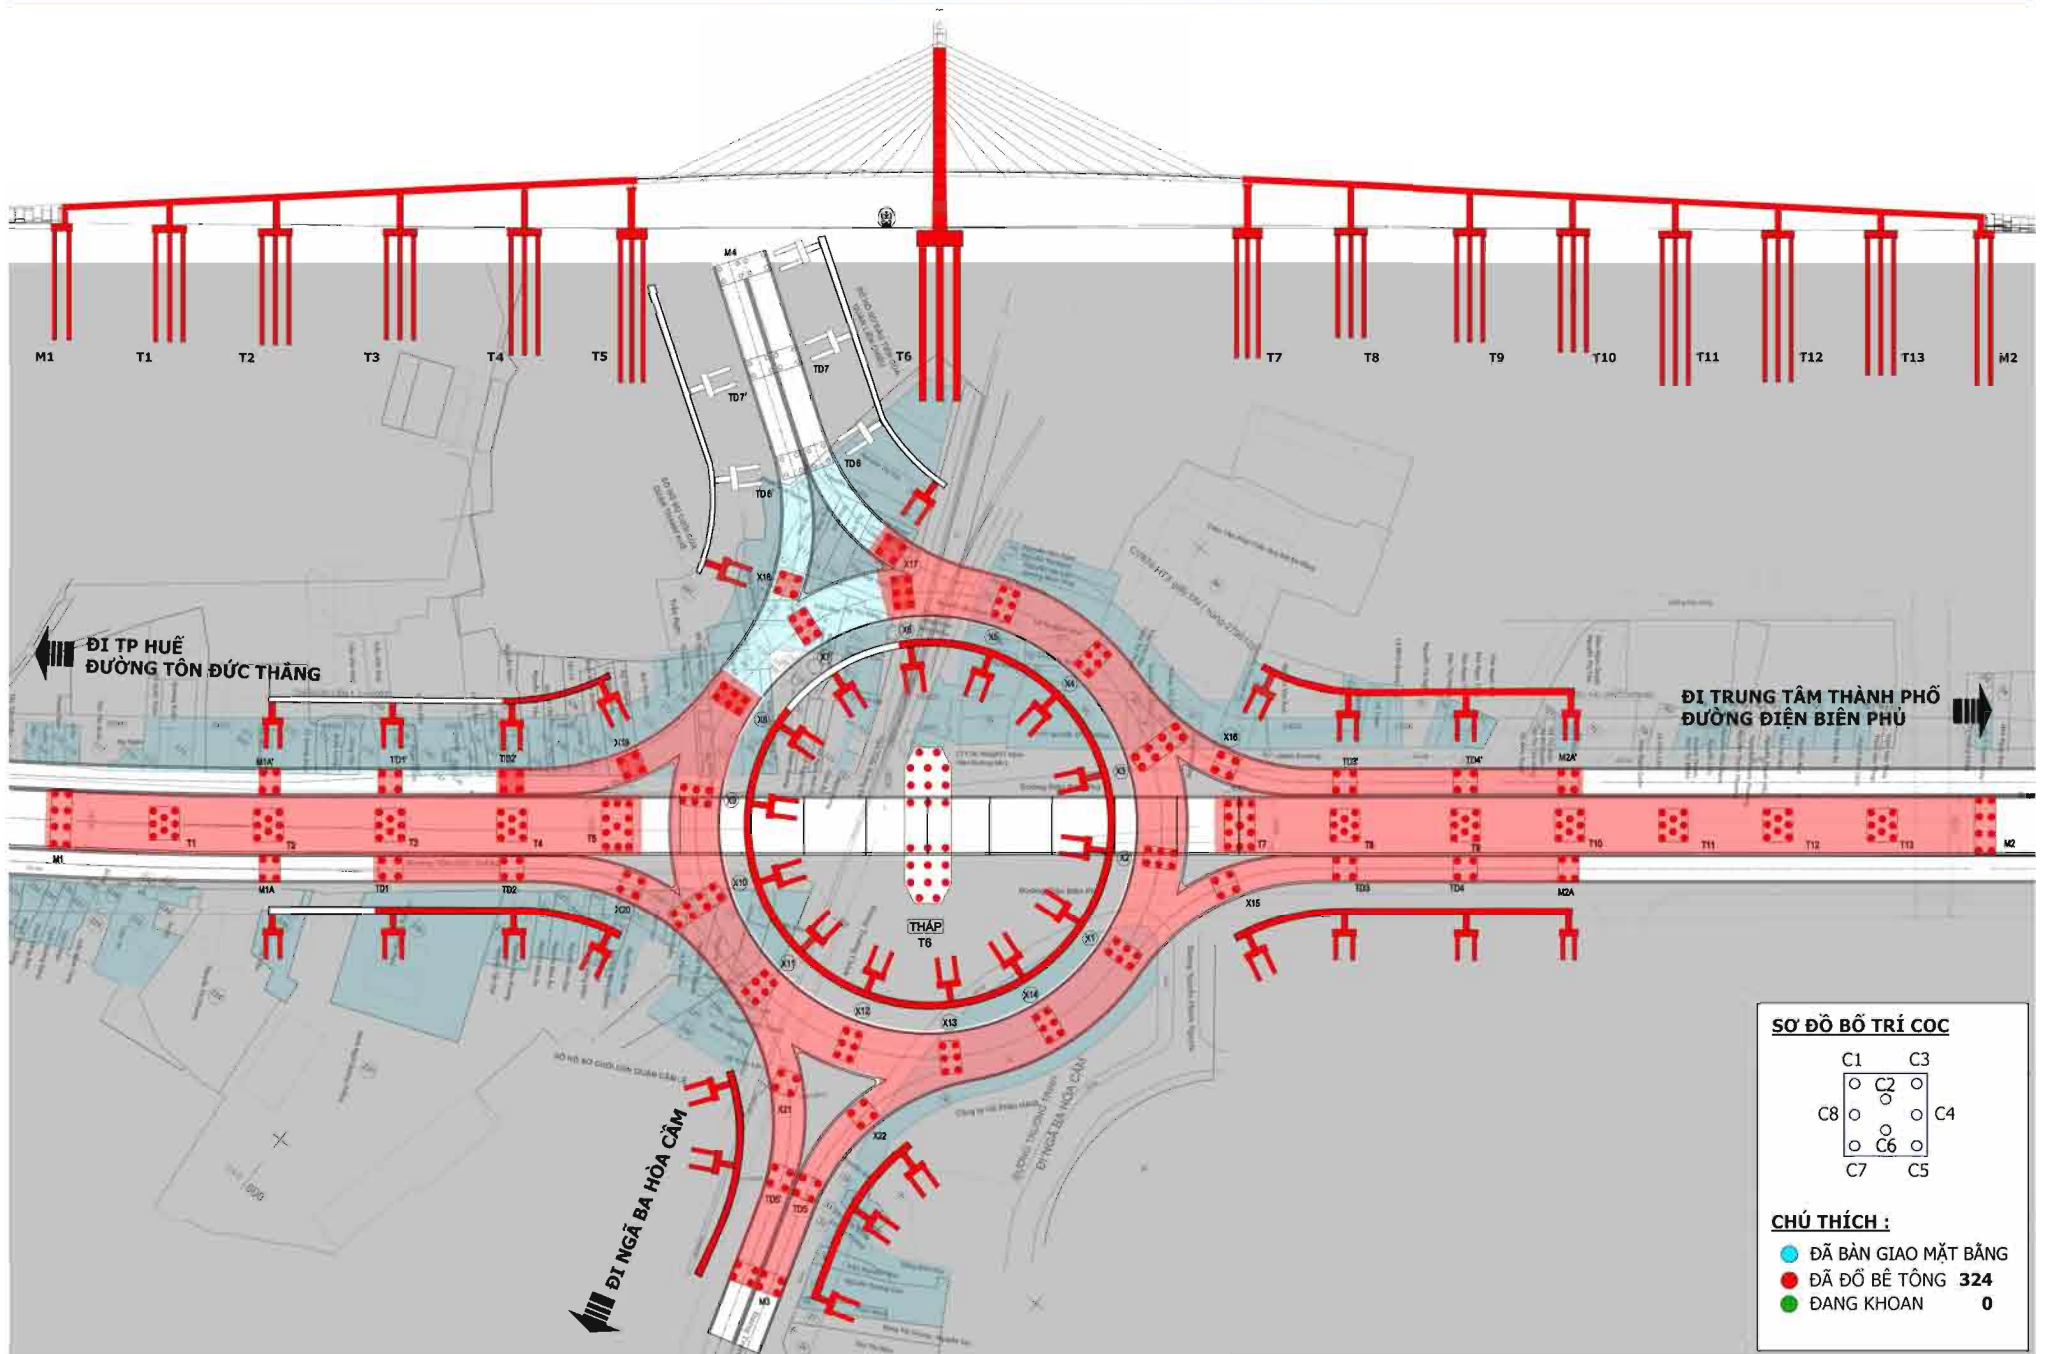

TIẾN ĐỘ THI CÔNG ĐẾN NGÀY 14-11-2014