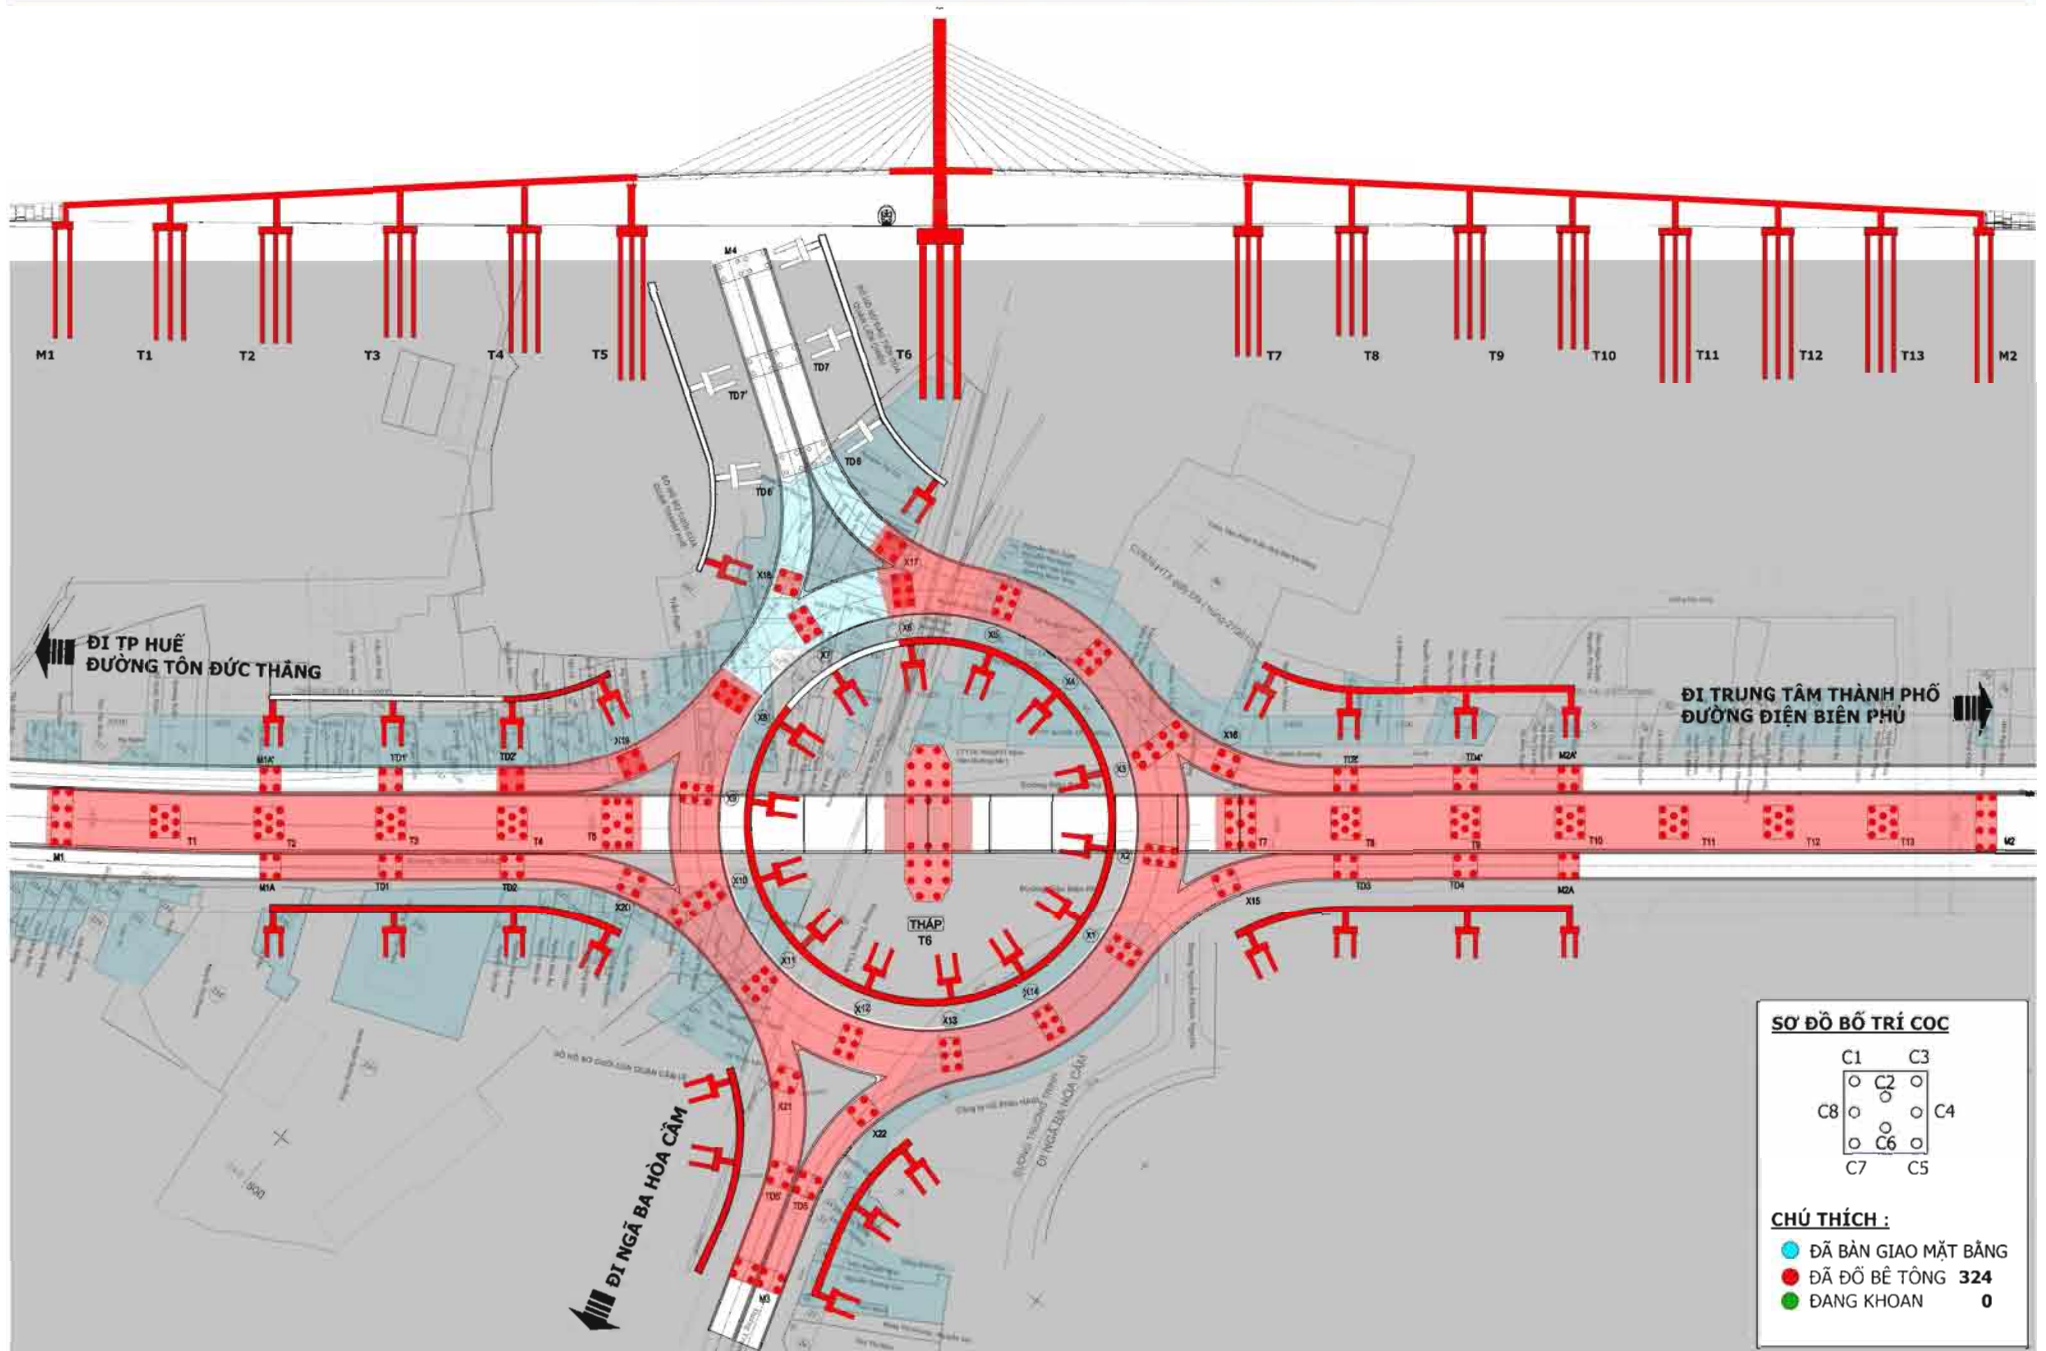

# TIẾN ĐỘ THI CÔNG ĐẾN NGÀY 24-11-2014

**SƠ ĐỒ BỐ TRÍ CỌC**

C1	C3
○	○
C8	○
○	○
○	○
C7	C5

**CHÚ THÍCH :**

- ĐÃ BÀN GIAO MẶT BẰNG
- ĐÃ ĐỔ BÊ TÔNG 324
- ĐANG KHOAN 0

# TIẾN ĐỘ THI CÔNG ĐẾN NGÀY 25-11-2014

**SƠ ĐỒ BỐ TRÍ CỌC**

C1	C3
○	○
C8	○
○	○
○	○
C7	C5

**CHÚ THÍCH :**

- ĐÃ BÀN GIAO MẶT BẰNG
- ĐÃ ĐỔ BÊ TÔNG 324
- ĐANG KHOAN 0

# TIẾN ĐỘ THI CÔNG ĐẾN NGÀY 26-11-2014