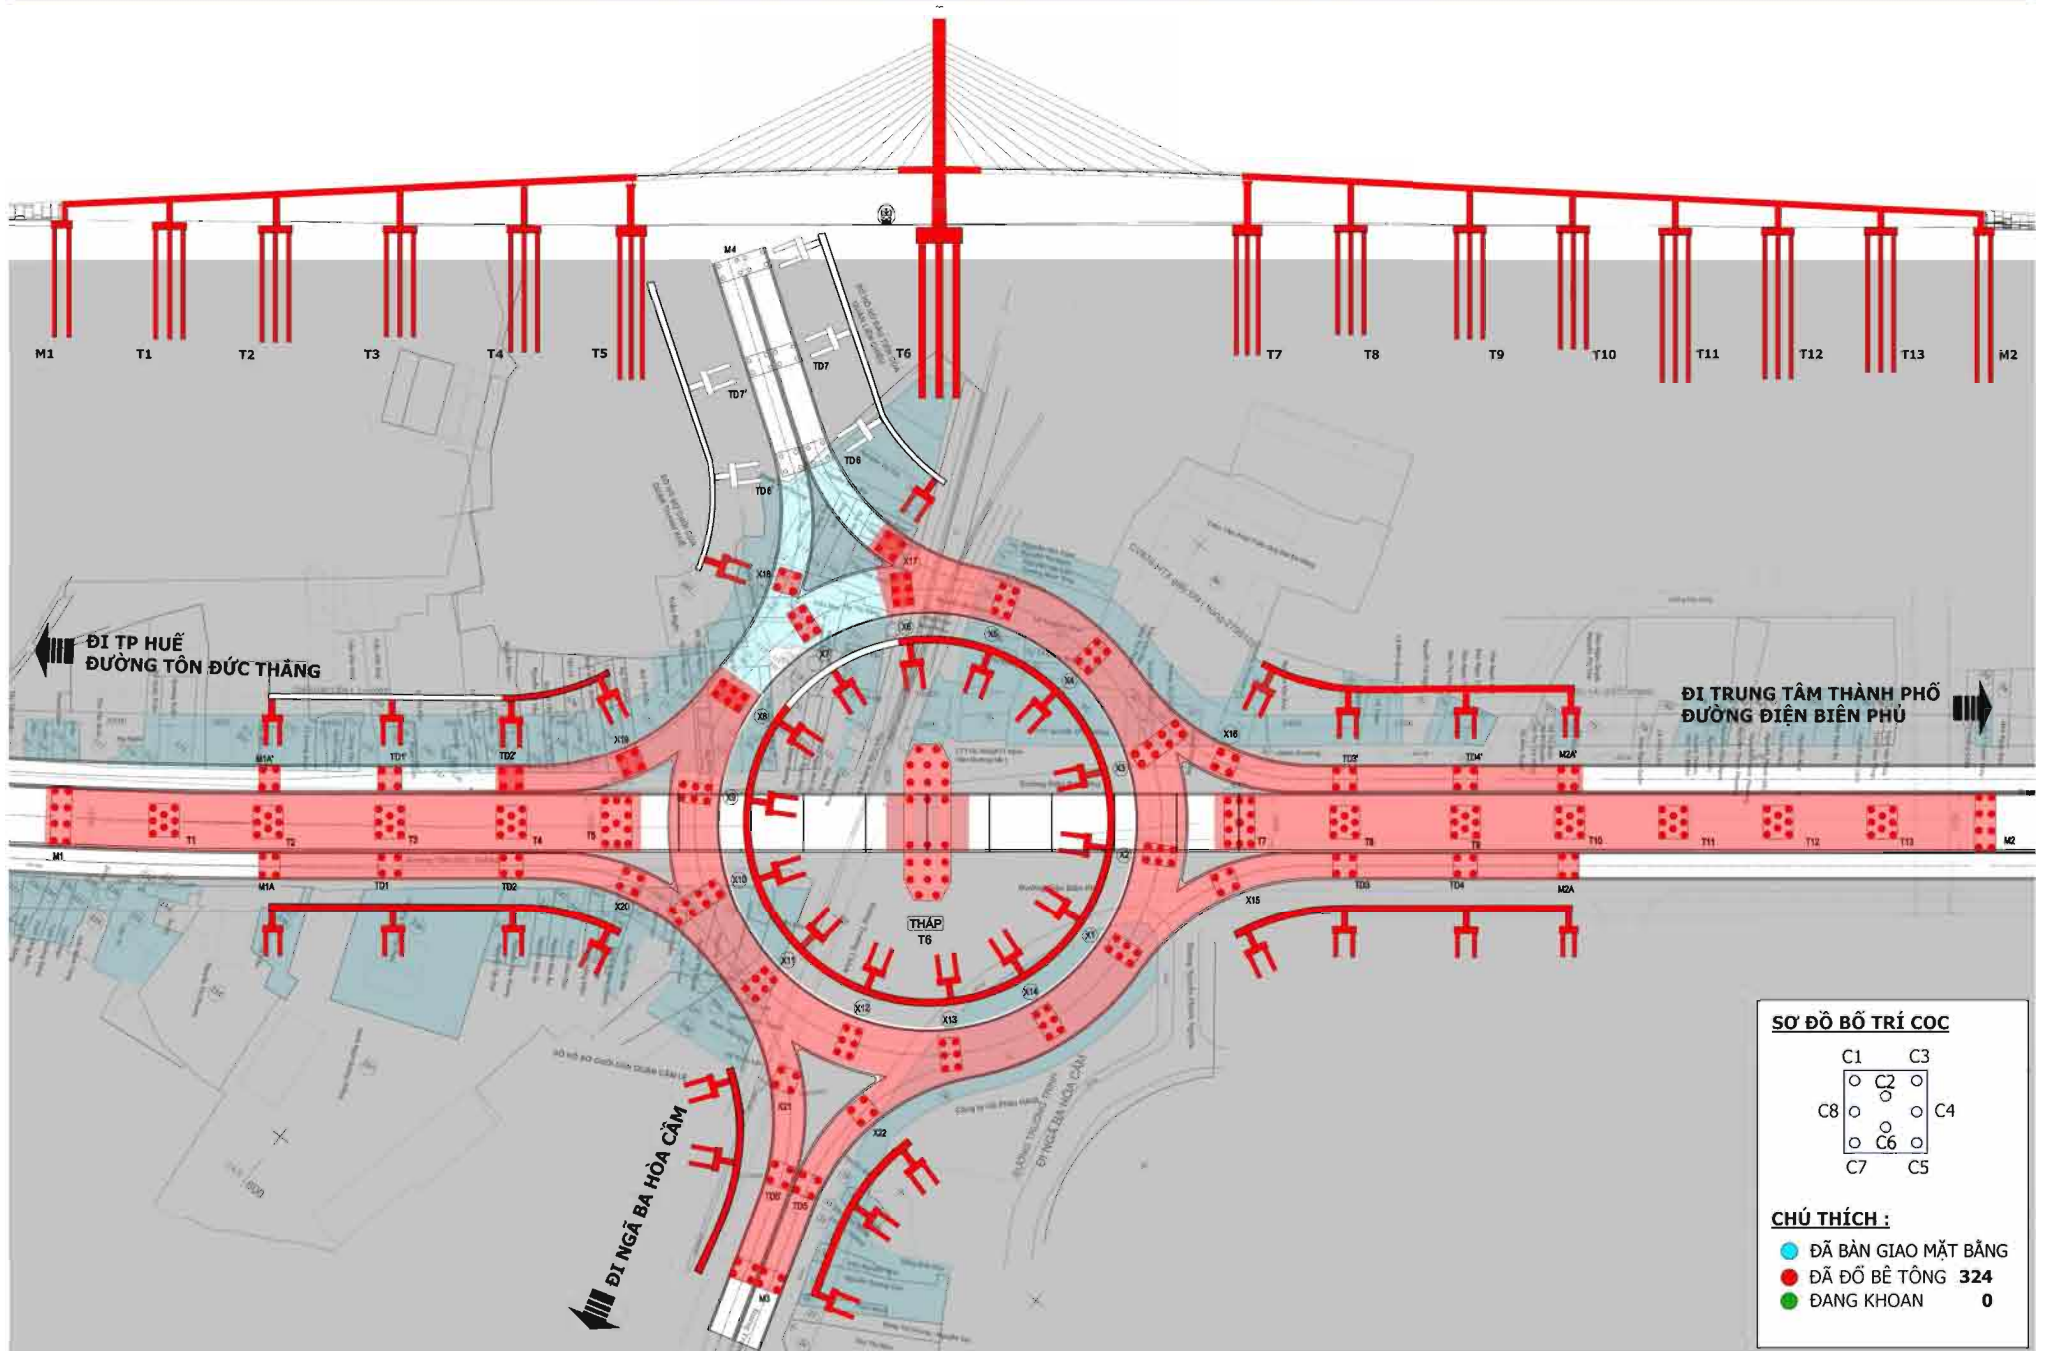

# TIẾN ĐỘ THI CÔNG ĐẾN NGÀY 25-11-2014

**SƠ ĐỒ BỐ TRÍ CỌC**

C1	C3
○	○
C8	○
○	○
○	○
C7	C5

**CHÚ THÍCH :**

- ĐÃ BÀN GIAO MẶT BẰNG
- ĐÃ ĐỔ BÊ TÔNG 324
- ĐANG KHOAN 0

# TIẾN ĐỘ THI CÔNG ĐẾN NGÀY 26-11-2014