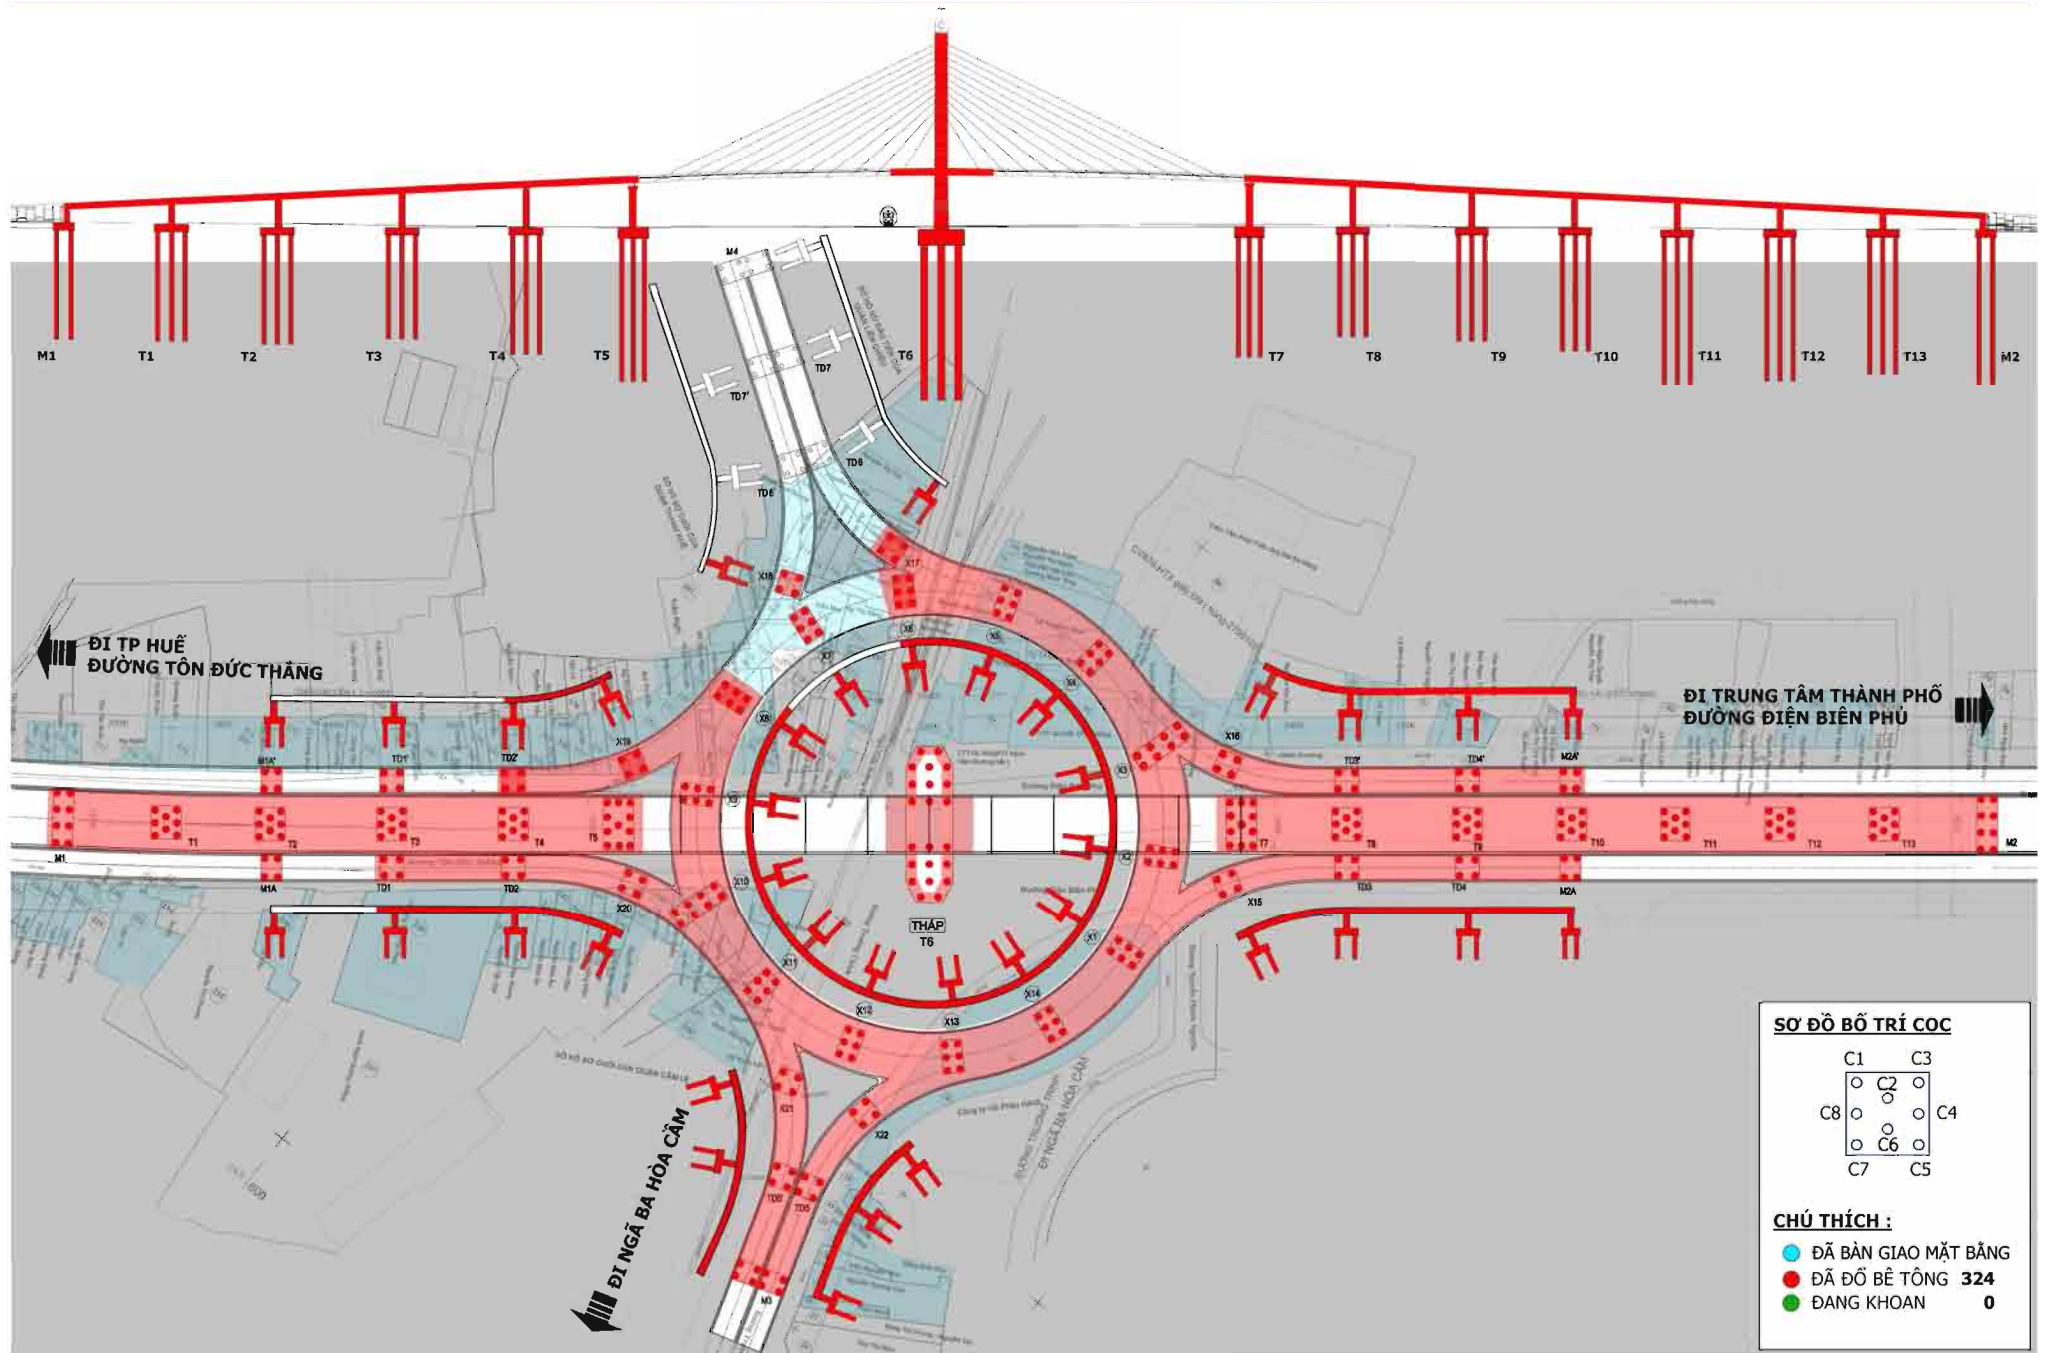

# TIẾN ĐỘ THI CÔNG ĐẾN NGÀY 18-11-2014

**SƠ ĐỒ BỐ TRÍ CỌC**

C1	C3
○	○
○	○
○	○
○	○
○	○
C8	C4
○	○
○	○
○	○
○	○
C7	C5

**CHÚ THÍCH :**

- ĐÃ BÀN GIAO MẶT BẰNG
- ĐÃ ĐỔ BÊ TÔNG 324
- ĐANG KHOAN 0

# TIẾN ĐỘ THI CÔNG ĐẾN NGÀY 19-11-2014

**SƠ ĐỒ BỐ TRÍ CỌC**

C1	C3
○	○
C8	○
○	○
○	○
C7	C5

**CHÚ THÍCH :**

- ĐÃ BÀN GIAO MẶT BẰNG
- ĐÃ ĐỔ BÊ TÔNG 324
- ĐANG KHOAN 0