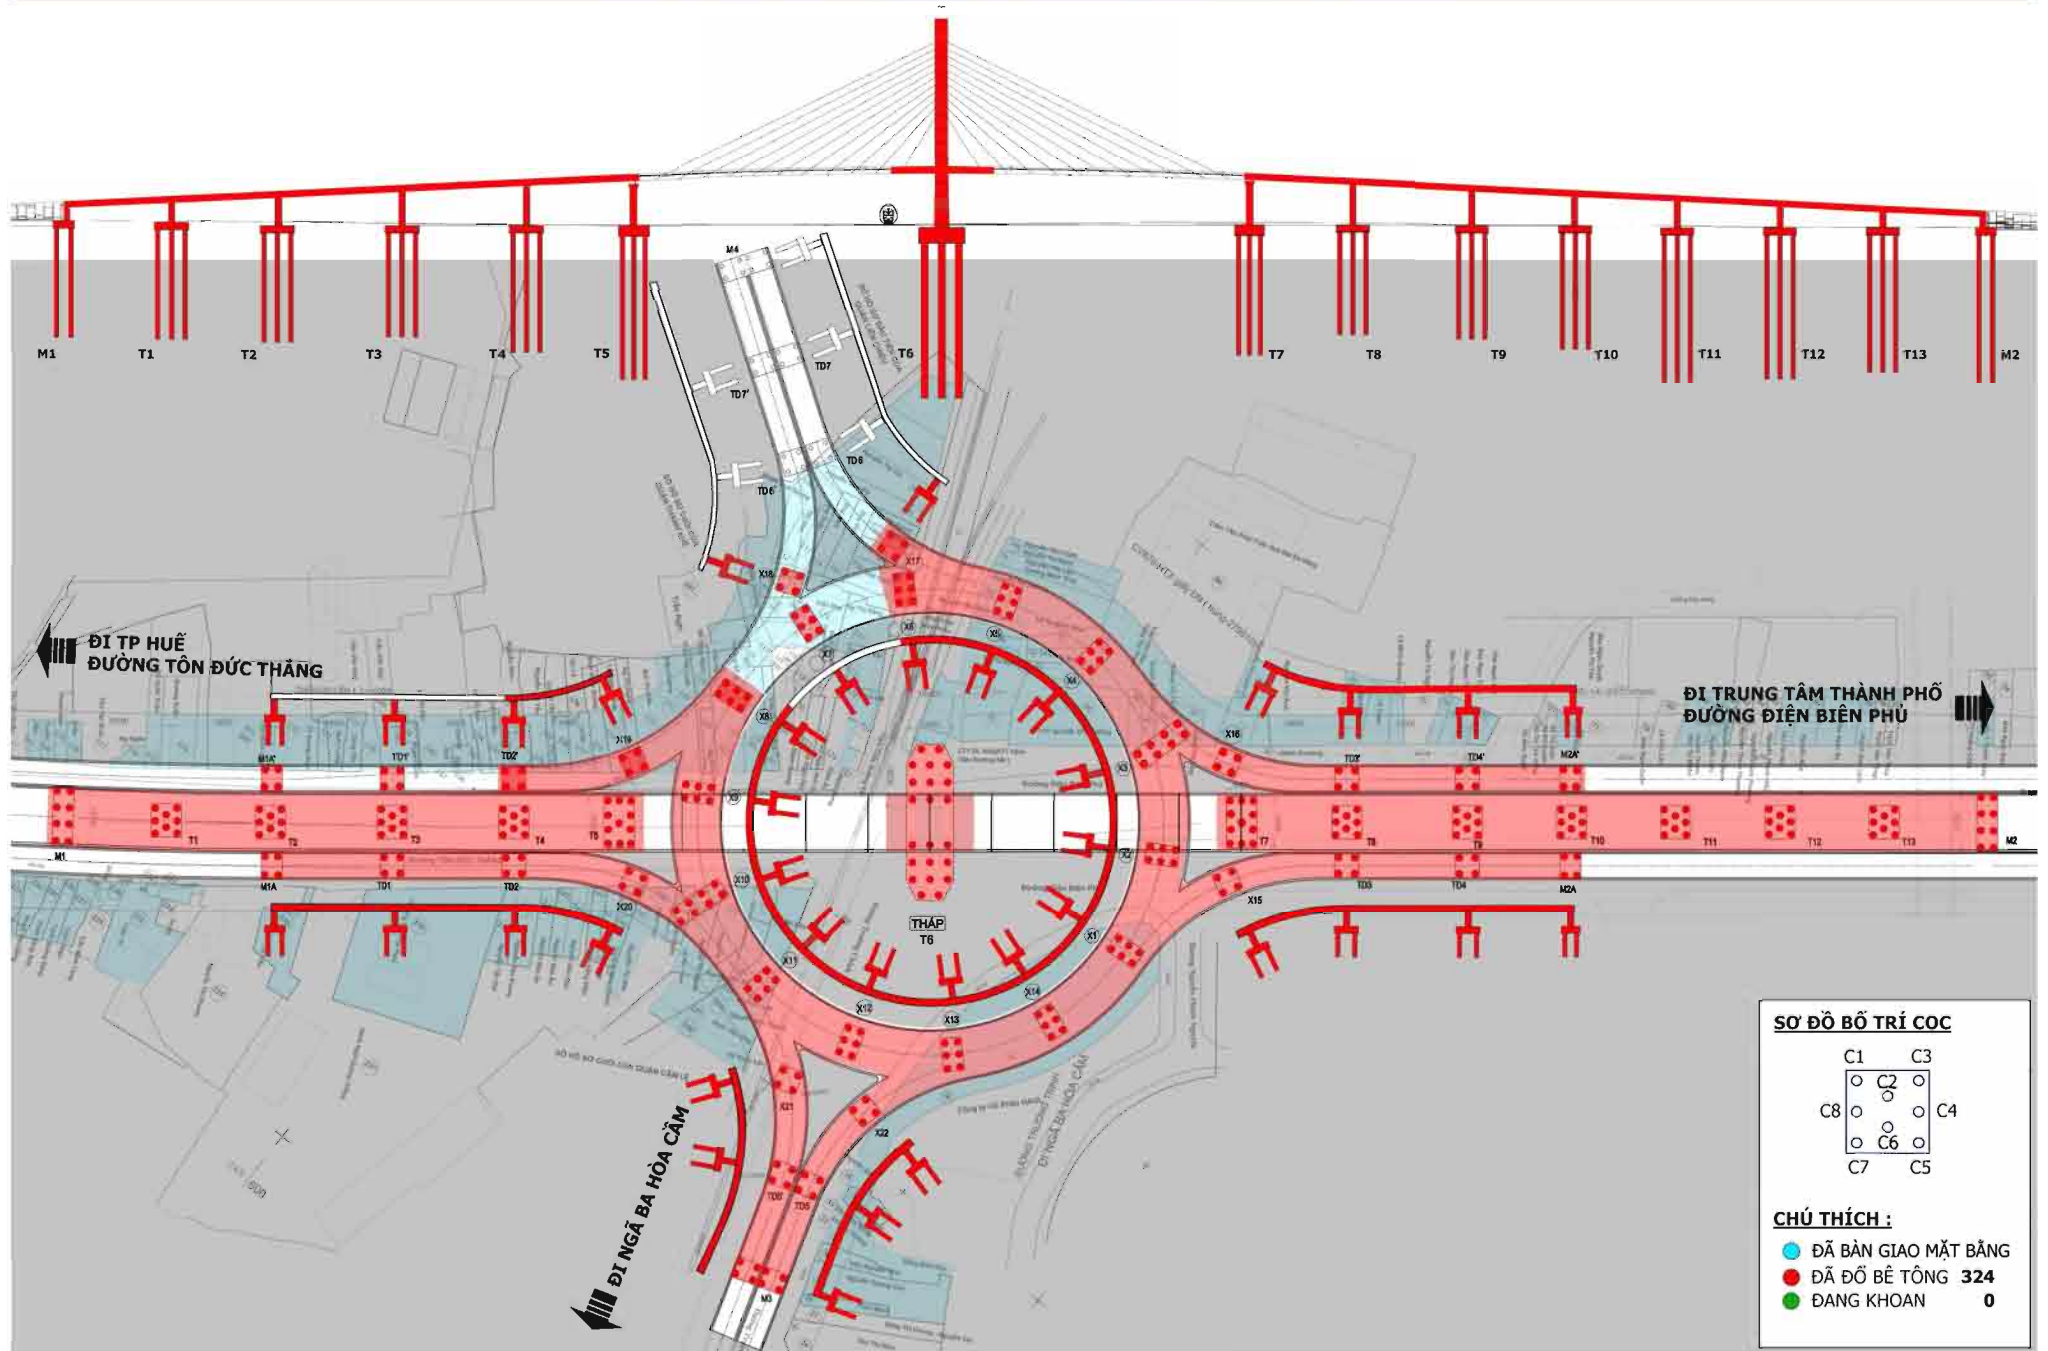

# TIẾN ĐỘ THI CÔNG ĐẾN NGÀY 21-11-2014

**SƠ ĐỒ BỐ TRÍ CỌC**

**CHÚ THÍCH :**

- ĐÃ BÀN GIAO MẶT BẰNG
- ĐÃ ĐỔ BÊ TÔNG 324
- ĐANG KHOAN 0

# TIẾN ĐỘ THI CÔNG ĐẾN NGÀY 23-11-2014