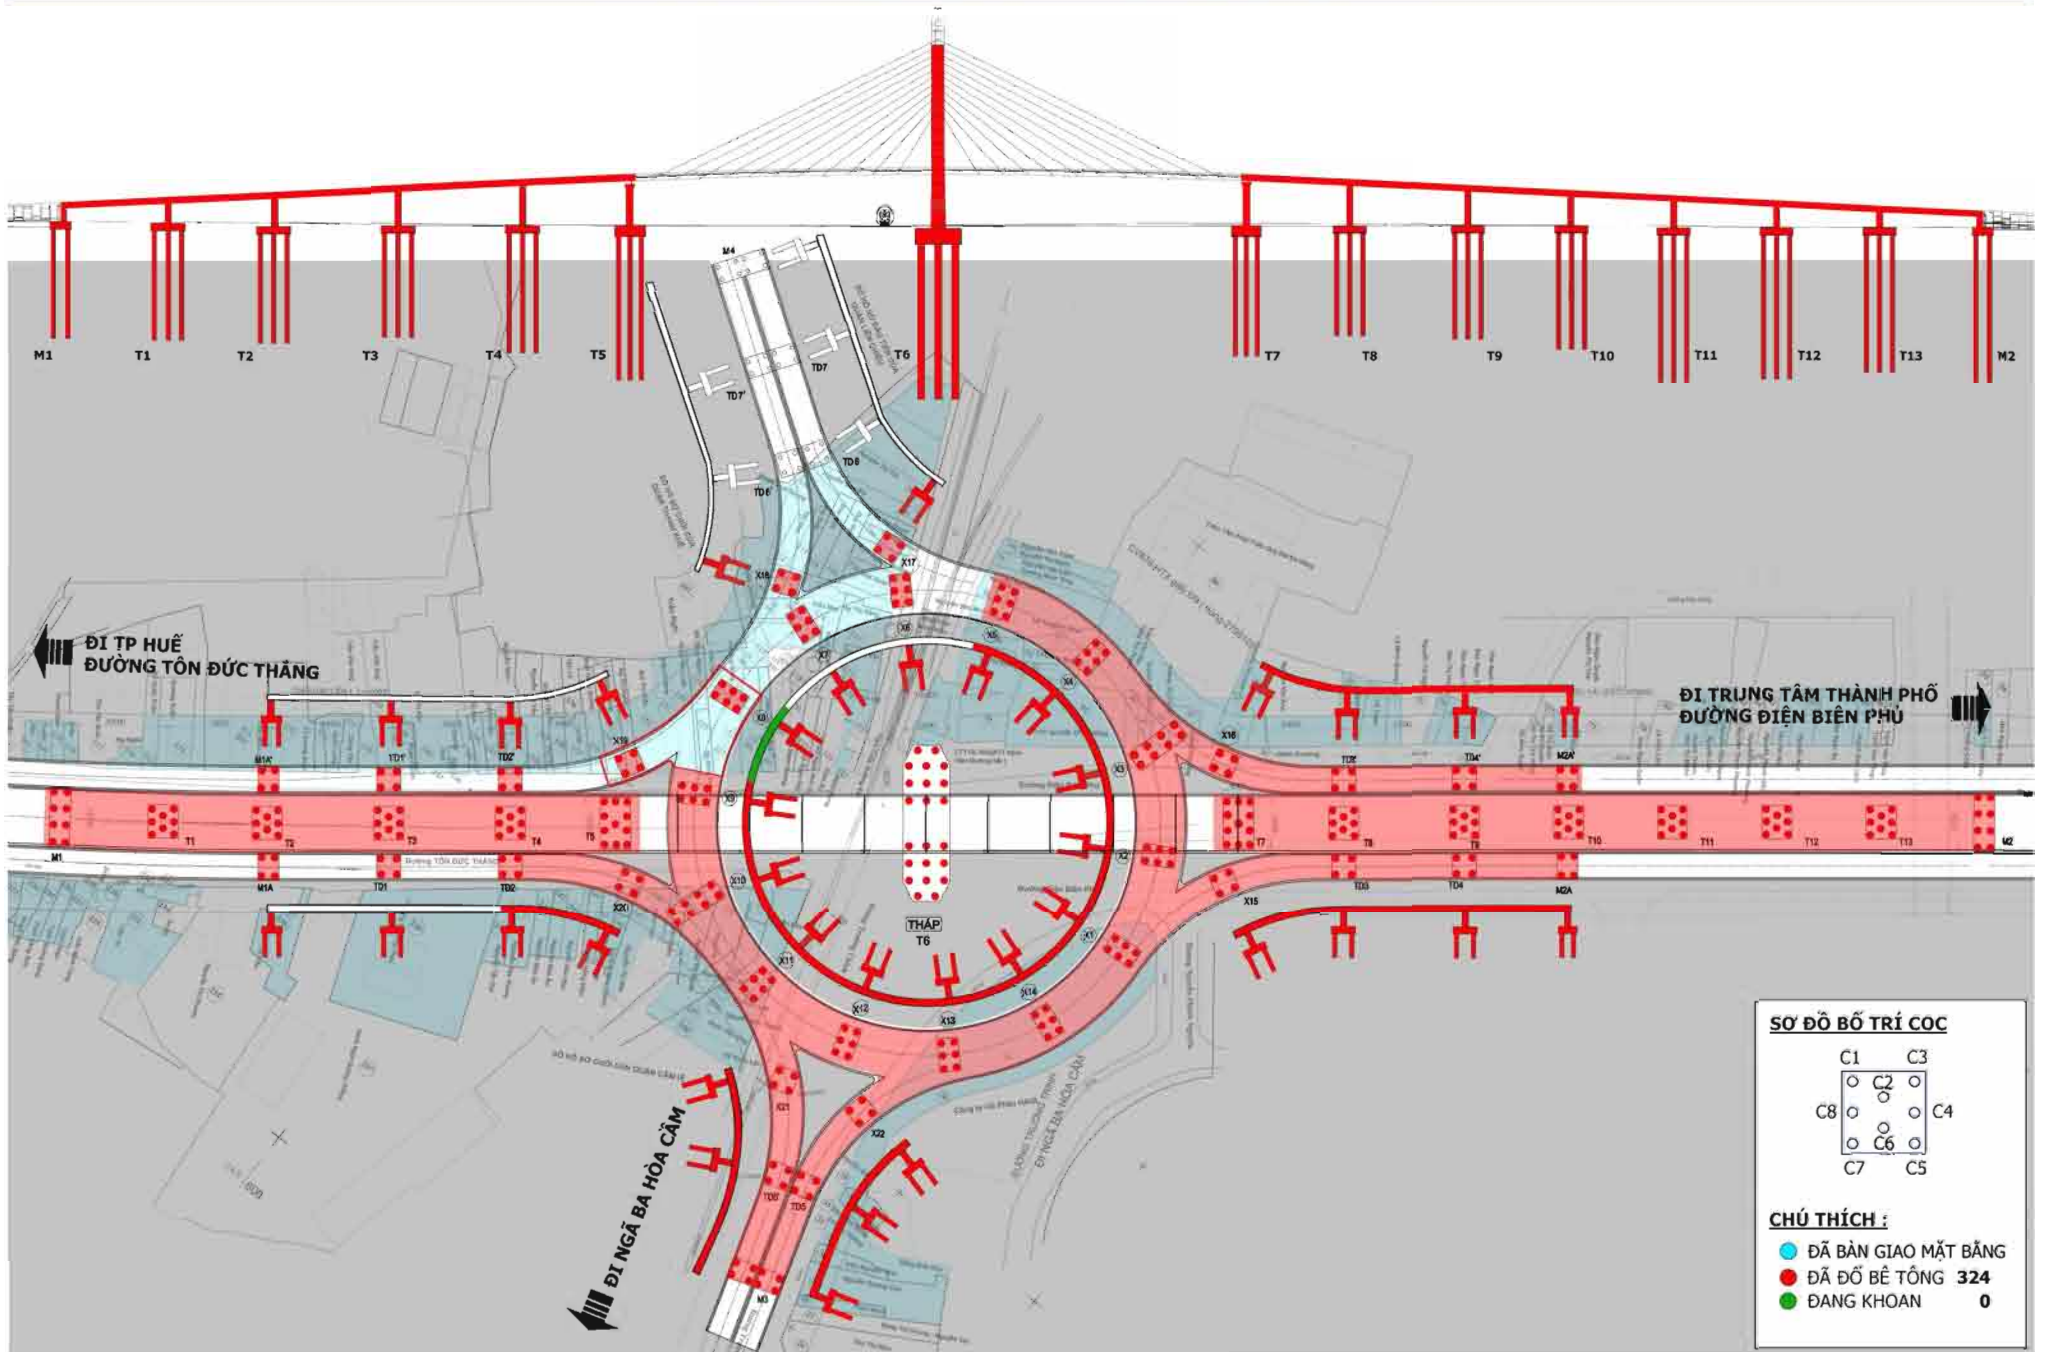

# TIẾN ĐỘ THI CÔNG ĐẾN NGÀY 04-11-2014

# TIẾN ĐỘ THI CÔNG ĐẾN NGÀY 05-11-2014

**SƠ ĐỒ BỐ TRÍ CỌC**

	C1	C3	
	○	○	
C8	○	C2	○
	○	○	
	○	C6	○
	○	○	
	C7	C5	

**CHÚ THÍCH :**

- ĐÃ BÀN GIAO MẶT BẰNG
- ĐÃ ĐỔ BÊ TÔNG 324
- ĐANG KHOAN 0

# TIẾN ĐỘ THI CÔNG ĐẾN NGÀY 06-11-2014

# TIẾN ĐỘ THI CÔNG ĐẾN NGÀY 07-11-2014