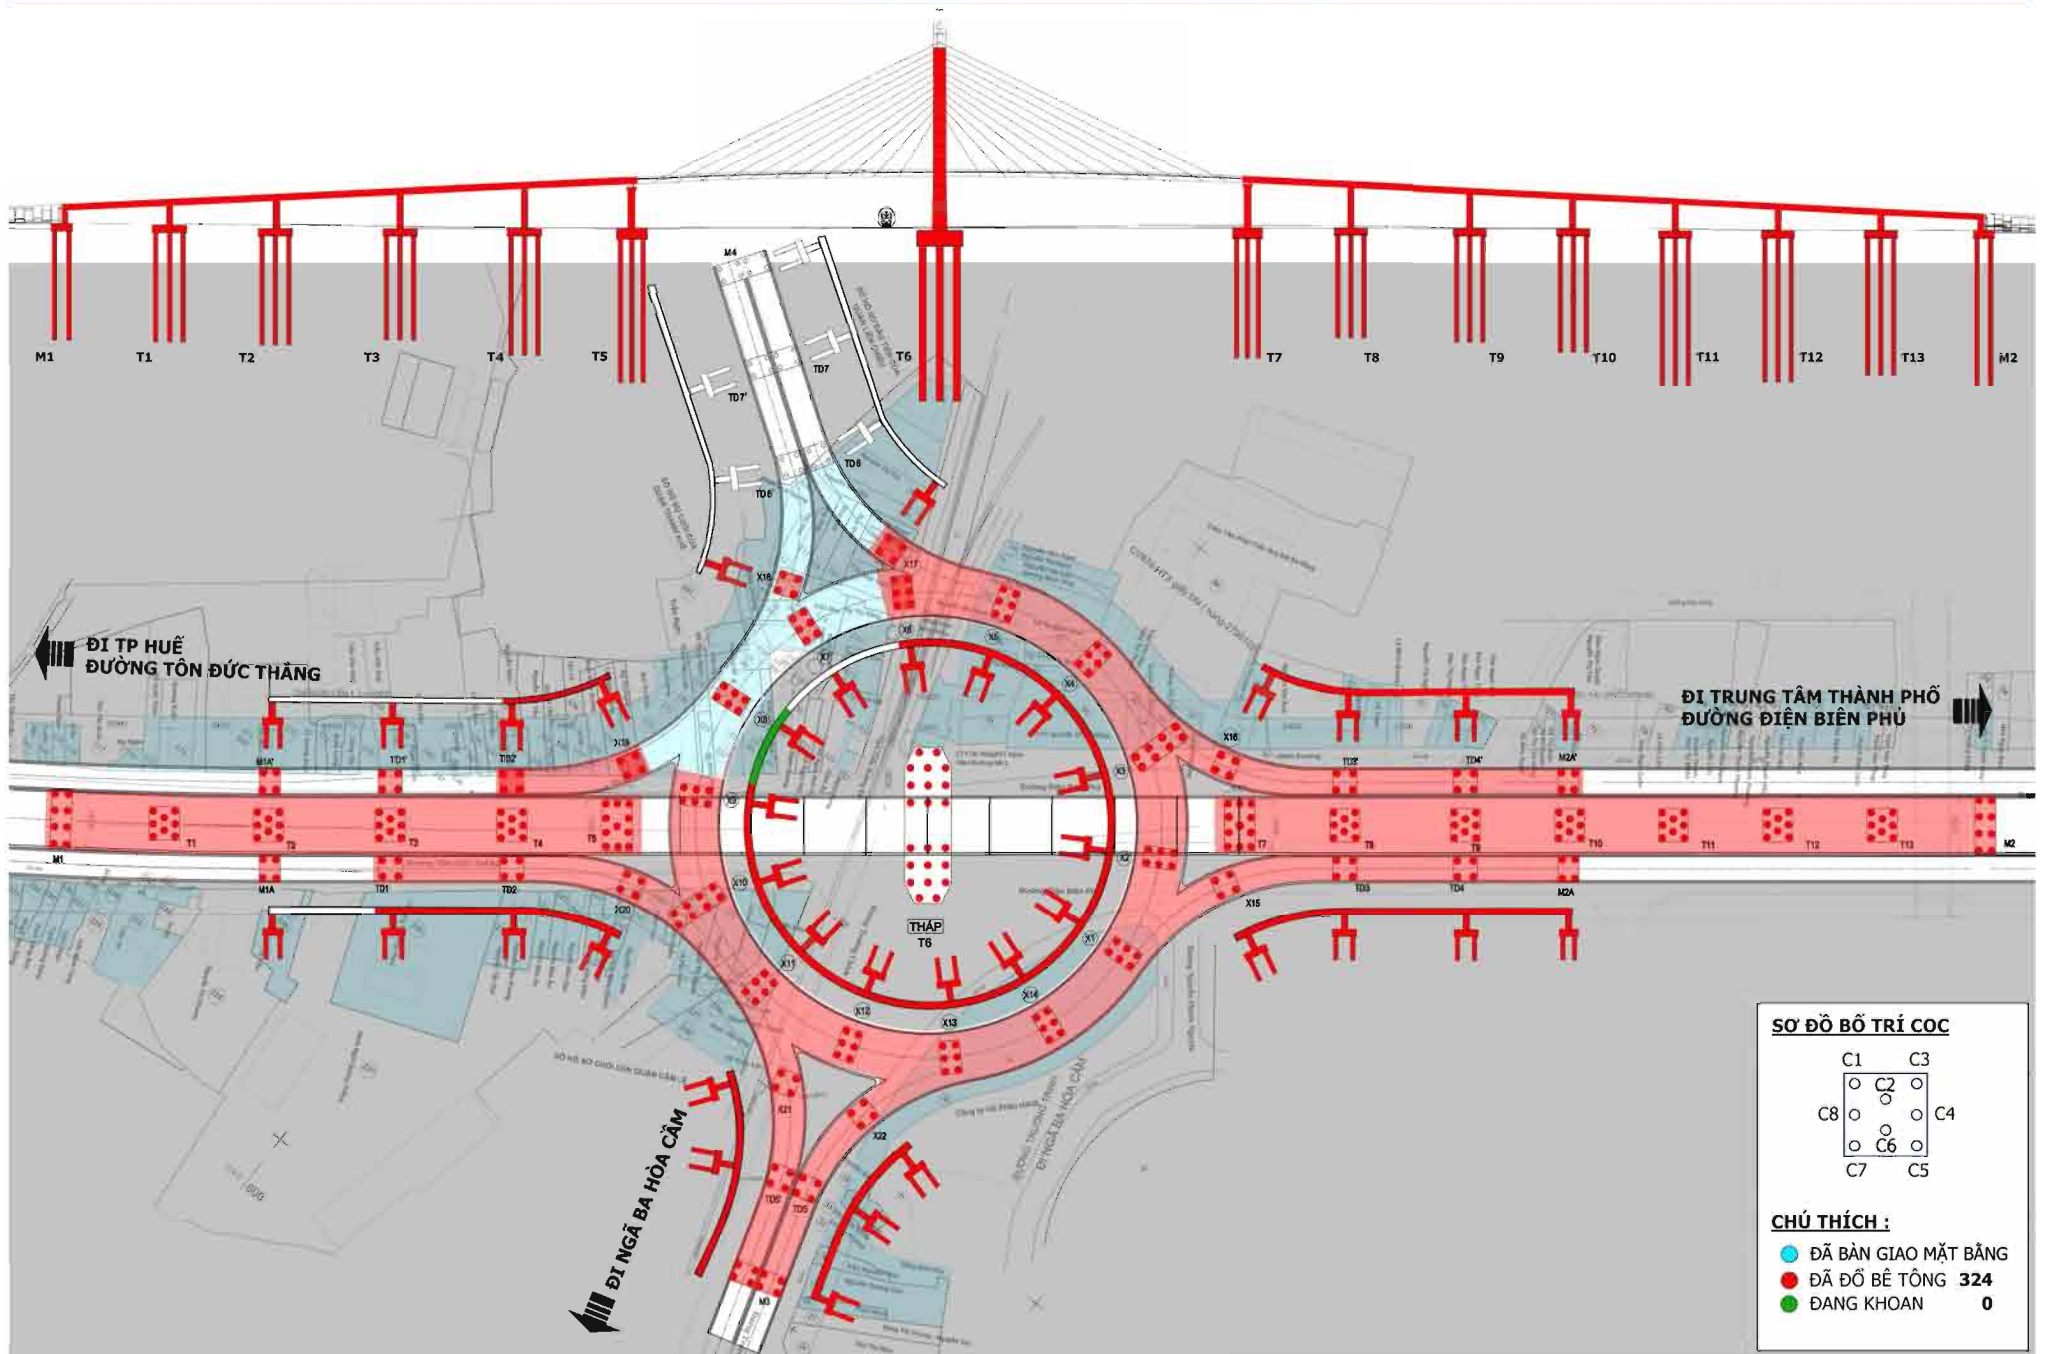

# TIẾN ĐỘ THI CÔNG ĐẾN NGÀY 11-11-2014

## SƠ ĐỒ BỐ TRÍ CỌC

- CHÚ THÍCH :**
- ĐÃ BÀN GIAO MẶT BẰNG
  - ĐÃ ĐỔ BÊ TÔNG 324
  - ĐANG KHOAN 0

# TIẾN ĐỘ THI CÔNG ĐẾN NGÀY 12-11-2014

# TIẾN ĐỘ THI CÔNG ĐẾN NGÀY 13-11-2014