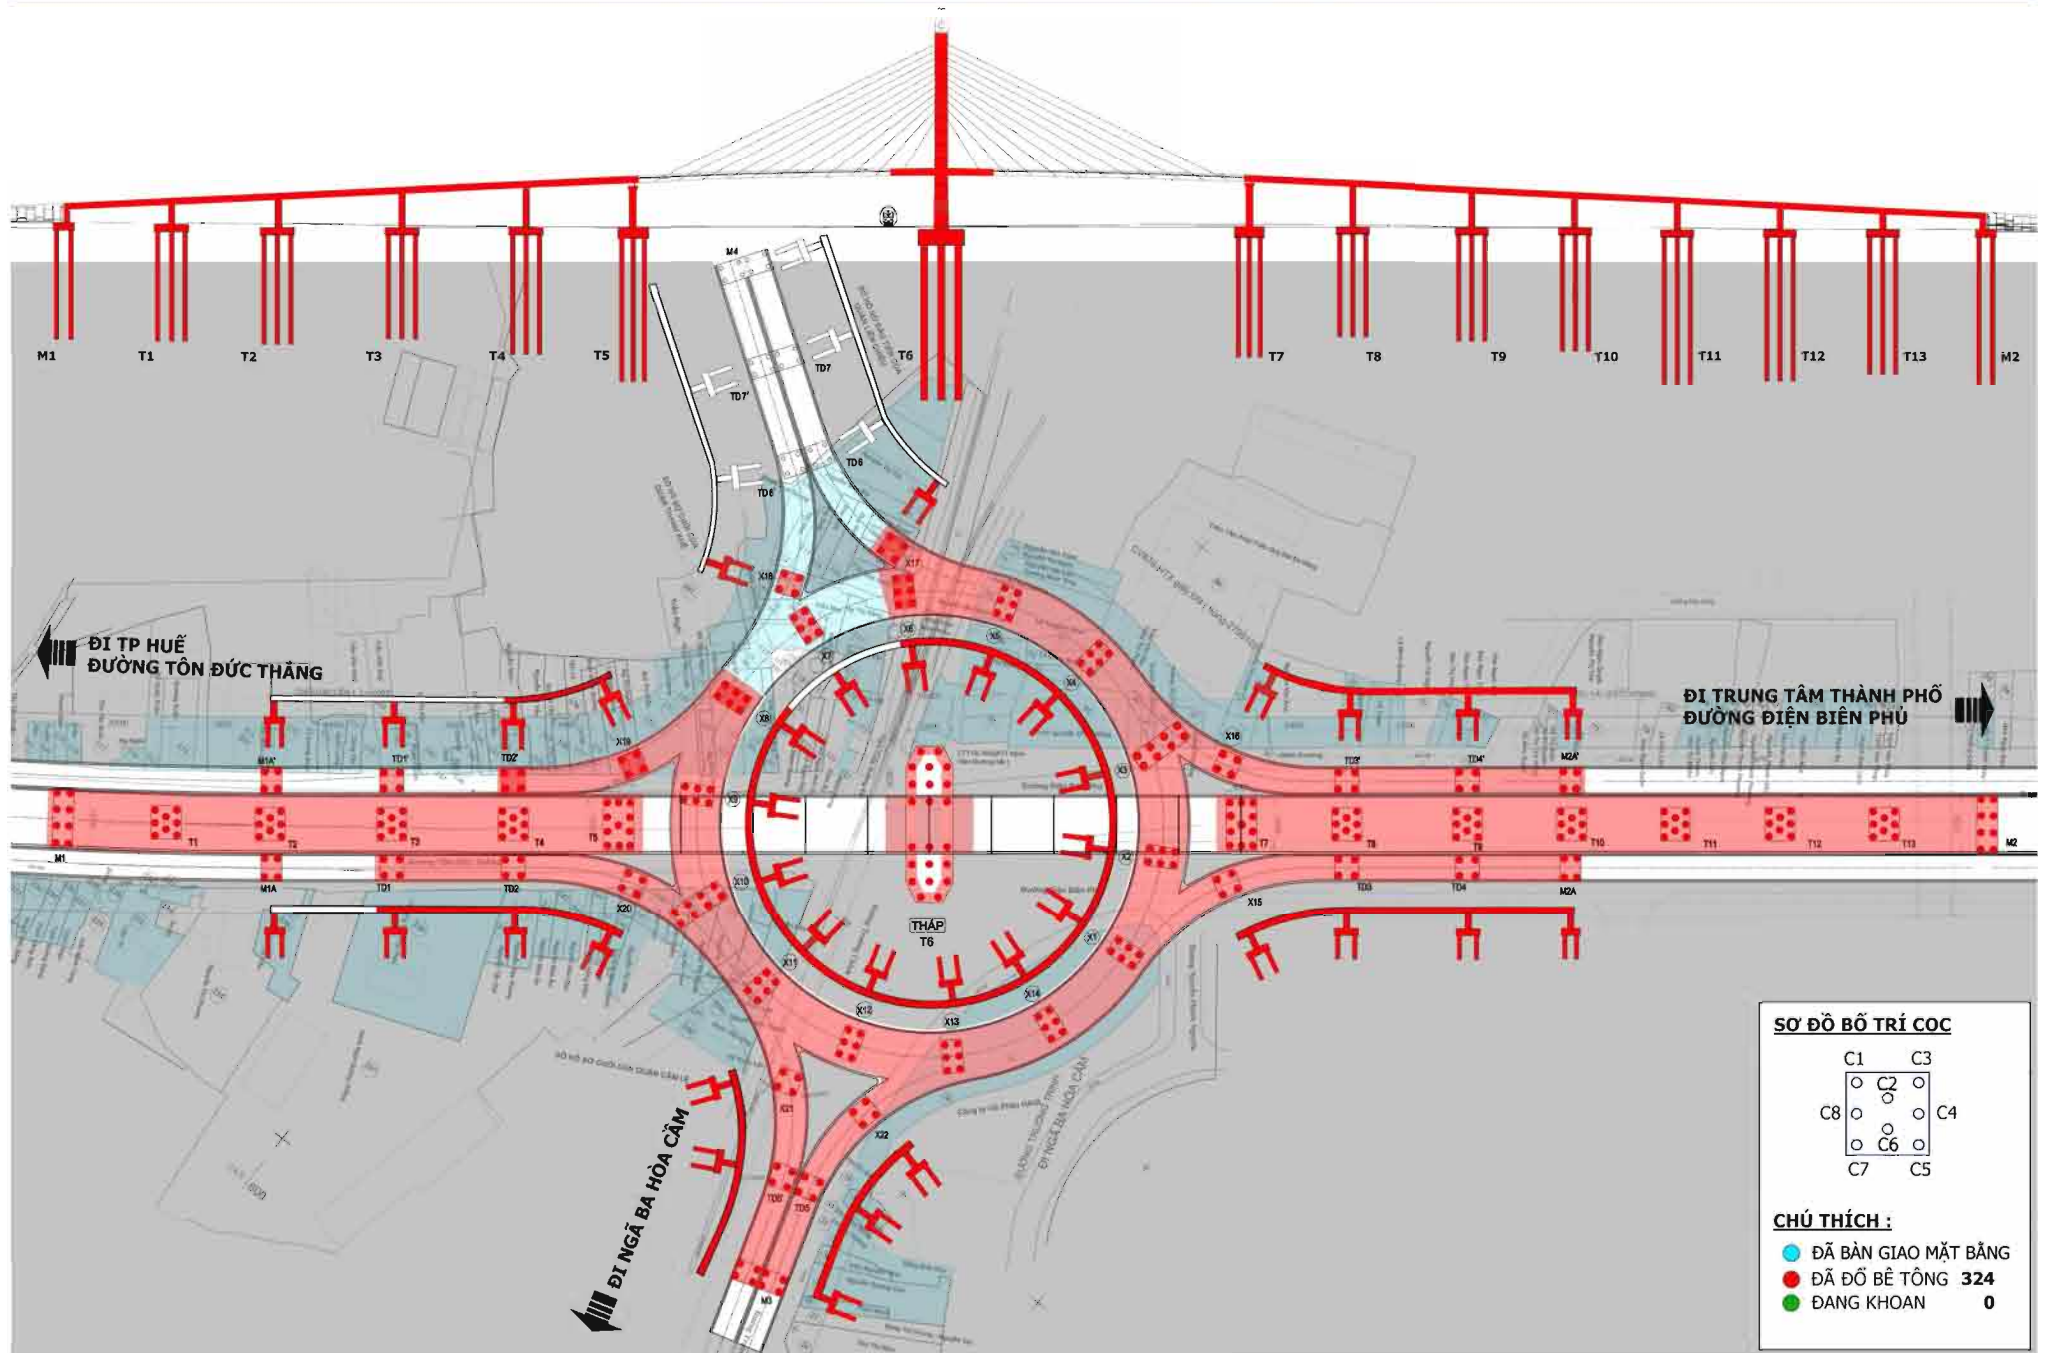

# TIẾN ĐỘ THI CÔNG ĐẾN NGÀY 19-11-2014

**SƠ ĐỒ BỐ TRÍ CỌC**

C1	C3
○	○
C8	○
○	○
○	○
C7	C5

**CHÚ THÍCH :**

- ĐÃ BÀN GIAO MẶT BẰNG
- ĐÃ ĐỔ BÊ TÔNG 324
- ĐANG KHOAN 0

# TIẾN ĐỘ THI CÔNG ĐẾN NGÀY 20-11-2014

**SƠ ĐỒ BỐ TRÍ CỌC**

C1	C3
○	○
C8	○
○	○
○	○
C7	C5

**CHÚ THÍCH :**

- ĐÃ BÀN GIAO MẶT BẰNG
- ĐÃ ĐỔ BÊ TÔNG 324
- ĐANG KHOAN 0